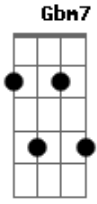

© ukulele-chords.com