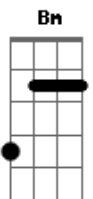

Mc Kekel - Batom (Part. Ludmila)

Tom:

Intro: Bm Em Bm

```
E|-----12-14-12-----12-----|
B|-12-15-----15-----15-12-----15-12-----12-----|
G|-----14-----14-----11-----|
D|-----|
A|-----|
E|-----|
```

[Refrão]

Bm Em
Eu vou borrar o seu batom
A Bm
Batom, batom

Em
É só nós dois no edredom
A Bm
Só vai dar nós dois

[Primeira Parte]

Bm
Só um edredom pra nós dois na cama

Tu olhando pra minha cara

Em
Falando o quanto me ama

A
Então vem cá se envolver

Bm
Que eu não quero nem saber

Com você eu vou jogar

Em
Eu quero ir mais além

A
A gente se completa

Bm
A gente se sente tão bem

[Segunda Parte]

Bm
Vem cá pertinho

Vem dar carinho

Em
Chega mais pretim

A
Que hoje tem

Bm
Eu sou só sua e de mais ninguém

[Refrão]

Bm Em

Eu vou borrar o seu batom

A Bm
Batom, batom

Em
É só nós dois no edredom

A Bm
Edredom, edredom

[Ponte]

Deita na minha cama, me abraça

Olha pra minha cara e vê como eu tô

Em A
Tô todo tremendo, que calor

Não fica assim Kekel

Bm
Eu to te querendo meu amor

Em
Faz cara de louca

A
Fica toda boba

Aumenta o som

[Segunda Parte]

Bm
Vem cá pertinho

Vem dar carinho

Em
Chega mais pretim

A
Que hoje tem

Bm
Eu sou só sua e de mais ninguém

[Refrão]

Bm Em
Eu vou borrar o seu batom

A Bm
Batom, batom

Em
É só nós dois no edredom

A Bm
Edredom, edredom

Bm Em
Eu vou borrar o seu batom

A Bm
Batom, batom

Em
É só nós dois no edredom

A Bm
Edredom, edredom

Acordes

© ukulele-chords.com