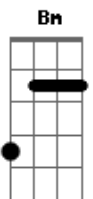

Mc Kekel - Batom (Part. Ludmila)

Tom:

Intro: Bm Em Bm

```
E|-----12-14-12-----12-----|
B|-12-15-----15-----15-12-----15-12-----12-----|
G|-----14-----14-----11-----|
D|-----|
A|-----|
E|-----|
```

[Refrão]

Bm Em
Eu vou borrar o seu batom
A Bm
Batom, batom

Em
É só nós dois no edredom
A Bm
Só vai dar nós dois

[Primeira Parte]

Bm
Só um edredom pra nós dois na cama

Tu olhando pra minha cara
Em
Falando o quanto me ama
A
Então vem cá se envolver
Bm
Que eu não quero nem saber

Com você eu vou jogar
Em
Eu quero ir mais além
A
A gente se completa
Bm
A gente se sente tão bem

[Segunda Parte]

Bm
Vem cá pertinho

Vem dar carinho
Em
Chega mais pretim

A
Que hoje tem
Bm
Eu sou só sua e de mais ninguém

[Refrão]

Bm Em

Eu vou borrar o seu batom
A Bm
Batom, batom

Em
É só nós dois no edredom
A Bm
Edredom, edredom

[Ponte]

Deita na minha cama, me abraça

Olha pra minha cara e vê como eu tô
Em A
Tô todo tremendo, que calor

Não fica assim Kekel

Bm
Eu to te querendo meu amor
Em
Faz cara de louca

A
Fica toda boba

Aumenta o som

[Segunda Parte]

Bm
Vem cá pertinho

Vem dar carinho
Em
Chega mais pretim

A
Que hoje tem
Bm
Eu sou só sua e de mais ninguém

[Refrão]

Bm Em
Eu vou borrar o seu batom
A Bm
Batom, batom

Em
É só nós dois no edredom
A Bm
Edredom, edredom

Bm Em
Eu vou borrar o seu batom
A Bm
Batom, batom

Em
É só nós dois no edredom
A Bm
Edredom, edredom

Acordes

© ukulele-chords.com