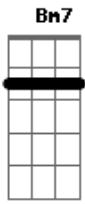

Am7

E pra te ver, ia na porta da sua escola

Bm7

Você toda interessante

Am7

Fichário colorido com uma pá de colante

Acordes

© ukulele-chords.com

© ukulele-chords.com

© ukulele-chords.com

Bm7

Eu só trago o caderno e a minha suspensão

Am7

Na matéria do blefe, eu caprichei na lição

Bm7

E abri uma porta pro seu coração, que é gigante