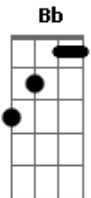

Na mesa é balde de gin

A7

Jack de maçã verde

Dm

Que ela se interessa

Que eu tô de Nike

Bb

Escondendo a peça

E essa sapeca hoje tá caçando

Gm

E se a chave acende

O farol da meca

A7

Eu nem ligo a nave

Acordes

© ukulele-chords.com