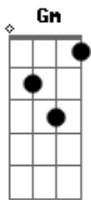

© ukulele-chords.com