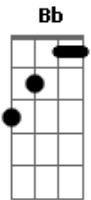

Na mesa é balde de gin

A7

Jack de maçã verde

Dm

Que ela se interessa

Que eu tô de Nike

Bb

Escondendo a peça

E essa sapeca hoje tá caçando

Gm

E se a chave acende

O farol da meca

A7

Eu nem ligo a nave

Acordes

© ukulele-chords.com