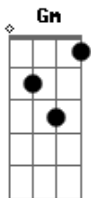

© ukulele-chords.com