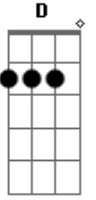

MC G15 - Cara Bacana

Tom: A
Intro: A Gbm Bm E D

A
Foi difícil pra você
Acreditar que eu sou um cara bacana Gbm
E quando a gente briga Bm
E que vê que nós se ama
Então esquece logo isso
E vem com tudo aqui pra cama E D E

A
Foi difícil pra você
Acreditar que eu sou um cara bacana Gbm
E quando a gente briga
E que vê que nós se ama Bm

Então esquece logo isso
E vem com tudo aqui pra cama E
Por isso que me ama D E
Amor A
Sou esse cara que você está vendo Gbm
Sou problemático Bm
Um pouco ciumento
Mas você sabe que eu sou foda na cama E
Por isso que me ama D E

4X

4X

Acordes

© ukulele-chords.com

© ukulele-chords.com

© ukulele-chords.com

© ukulele-chords.com

© ukulele-chords.com