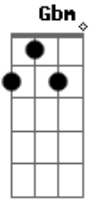

© ukulele-chords.com