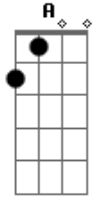

MC G15 - Cara Bacana

Tom: A
Intro: A Gbm Bm E D

A
Foi difícil pra você
Acreditar que eu sou um cara bacana Gbm
E quando a gente briga Bm
E que vê que nós se ama
Então esquece logo isso
E vem com tudo aqui pra cama E D E

A
Foi difícil pra você
Acreditar que eu sou um cara bacana Gbm
E quando a gente briga
E que vê que nós se ama Bm

Então esquece logo isso
E vem com tudo aqui pra cama E
Por isso que me ama D E
Amor A
Sou esse cara que você está vendo Gbm
Sou problemático Bm
Um pouco ciumento
Mas você sabe que eu sou foda na cama E
Por isso que me ama D E

4X

4X

Acordes

© ukulele-chords.com