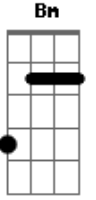

MC G15 - Cara Bacana

Tom: A
Intro: A Gbm Bm E D

A
Foi difícil pra você
Acreditar que eu sou um cara bacana Gbm
E quando a gente briga Bm
E que vê que nós se ama
Então esquece logo isso
E vem com tudo aqui pra cama E D E

A
Foi difícil pra você
Acreditar que eu sou um cara bacana Gbm
E quando a gente briga
E que vê que nós se ama Bm

Então esquece logo isso
E vem com tudo aqui pra cama E
Por isso que me ama D E
Amor A
Sou esse cara que você está vendo Gbm
Sou problemático Bm
Um pouco ciumento
Mas você sabe que eu sou foda na cama E
Por isso que me ama D E

4X

4X

Acordes

© ukulele-chords.com

© ukulele-chords.com

© ukulele-chords.com

© ukulele-chords.com

© ukulele-chords.com