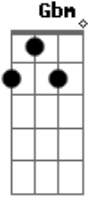

© ukulele-chords.com