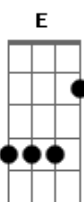

MC Eddy - Pentada No Sigilo

tom: Gbm

Gbm E
Nossa amizade verdadeira

Me fez entender
D Db7
Que aquele cara não te ama

Só te faz sofrer
Gbm
Mas quem me dera

E
Se eu fosse

D
Mais que um amigo

Db7
Um lance proibido

Gbm E
Mas se quiser a nossa história pode começar

D Db7
Minha cama é quente deu a hora

Gbm

Vamos se vingar, você de quatro
E D
E de lado de costa e de frente

Db7
Um lance ou só um pente

Gbm E D
Se teu ex não deu valor

Db7 Gbm
Azar dele ter perdido

E D
Minha hora já chegou

Db7
Curte a vida de solteira comigo

Gbm
É só pentada

E
É só pentada

E Db7
É só pentada

D
É só pentada

E Db7
É só pentada

Db7
Violenta no sigilo

Acordes

© ukulele-chords.com

© ukulele-chords.com

© ukulele-chords.com

© ukulele-chords.com