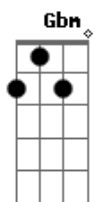

MC Eddy - Pentada No Sigilo

tom: Gbm

Gbm E
Nossa amizade verdadeira

Me fez entender
D Db7
Que aquele cara não te ama

Só te faz sofrer
Gbm
Mas quem me dera

E
Se eu fosse

D
Mais que um amigo

Db7
Um lance proibido

Gbm E
Mas se quiser a nossa história pode começar

D Db7
Minha cama é quente deu a hora

Gbm

Vamos se vingar, você de quatro
E D
E de lado de costa e de frente

Db7
Um lance ou só um pente

Gbm E D
Se teu ex não deu valor

Db7 Gbm
Azar dele ter perdido

E D
Minha hora já chegou

Db7
Curte a vida de solteira comigo

Gbm
É só pentada

E
É só pentada

E Db7
É só pentada

D
É só pentada

E Db7
É só pentada

Db7
Violenta no sigilo

Acordes

© ukulele-chords.com