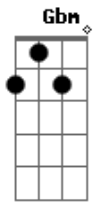

MC Eddy - Pentada No Sigilo

tom:

Gbm

Gbm E
Nossa amizade verdadeira

Me fez entender
D Db7
Que aquele cara não te ama

Só te faz sofrer
Gbm
Mas quem me dera

Se eu fosse
E
Mais que um amigo
D Db7

Um lance proibido
Gbm E
Mas se quiser a nossa história pode começar
D Db7
Minha cama é quente deu a hora
Gbm

Vamos se vingar, você de quatro
E D
E de lado de costa e de frente

Um lance ou só um pente
Db7
Gbm E D
Se teu ex não deu valor

Azar dele ter perdido
Db7 Gbm
E D

Minha hora já chegou
Db7
Curte a vida de solteira comigo

Gbm
É só pentada
E

É só pentada
E só pentada
D

É só pentada
É só pentada
Db7
Violenta no sigilo

Acordes

© ukulele-chords.com