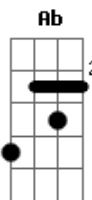

© ukulele-chords.com