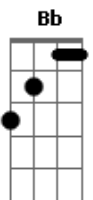

© ukulele-chords.com