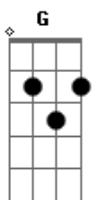

MC Delry - Volta Menina

tom:

[Intro] G7M Ab Am7 D7

D7 G7M Ab

[Primeira Parte]

G7M Ab
 Tô trancado neste quarto só pensando em você
 Am7 D7
 Volta meu amor, tô cansado de sofrer
 G7M Ab
 Quando chega a noite saio pra me distrair
 Am7 D7
 Mas o que eu queria mesmo é ter você pra mim

G7M Ab
 Preciso tanto do seu amor eu te amo
 Am7 D7
 Com você quero ter um lindo filho
 G7M Ab

Porque você não volta agora

Am7 D7
 Ainda é tempo porque você não vem comigo
 G7M Ab Am7 D7 E7
 Ainda te quero minha alegria levou

[Refrão]

A7M
 Então volta
 Bb Bm7
 Volta Lucila, volta menina
 E7
 Que eu só amo você

[Solo] G7M Ab Am7 D7

[Final] A7M Bb Bm7 E7
 A7M Bb Bm7 E7
 A7M Bb Bm7 E7

Acordes

© ukulele-chords.com

© ukulele-chords.com