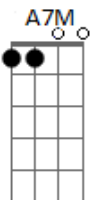

MC Delry - Volta Menina

tom:

[Intro] G7M Ab Am7 D7

D7 G7M Ab

[Primeira Parte]

G7M Ab
 Tô trancado neste quarto só pensando em você
 Am7 D7
 Volta meu amor, tô cansado de sofrer
 G7M Ab
 Quando chega a noite saio pra me distrair
 Am7 D7
 Mas o que eu queria mesmo é ter você pra mim

G7M Ab
 Preciso tanto do seu amor eu te amo
 Am7 D7
 Com você quero ter um lindo filho
 G7M Ab

Porque você não volta agora

Am7 D7
 Ainda é tempo porque você não vem comigo
 G7M Ab Am7 D7 E7
 Ainda te quero minha alegria levou

[Refrão]

A7M
 Então volta
 Bb Bm7
 Volta Lucila, volta menina
 E7
 Que eu só amo você

[Solo] G7M Ab Am7 D7

[Final] A7M Bb Bm7 E7
 A7M Bb Bm7 E7
 A7M Bb Bm7 E7

Acordes

© ukulele-chords.com

© ukulele-chords.com