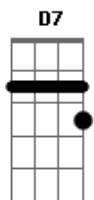

© ukulele-chords.com