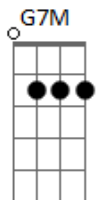

MC Delry - Volta Menina

tom:

[Intro] G7M Ab Am7 D7

D7 G7M Ab

[Primeira Parte]

G7M Ab
 Tô trancado neste quarto só pensando em você
 Am7 D7
 Volta meu amor, tô cansado de sofrer
 G7M Ab
 Quando chega a noite saio pra me distrair
 Am7 D7
 Mas o que eu queria mesmo é ter você pra mim

G7M Ab
 Preciso tanto do seu amor eu te amo
 Am7 D7
 Com você quero ter um lindo filho
 G7M Ab

Porque você não volta agora

Am7 D7
 Ainda é tempo porque você não vem comigo
 G7M Ab Am7 D7 E7
 Ainda te quero minha alegria levou

[Refrão]

A7M
 Então volta
 Bb Bm7
 Volta Lucila, volta menina
 E7
 Que eu só amo você

[Solo] G7M Ab Am7 D7

[Final] A7M Bb Bm7 E7
 A7M Bb Bm7 E7
 A7M Bb Bm7 E7

Acordes

© ukulele-chords.com

© ukulele-chords.com