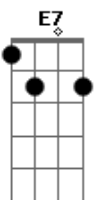

© ukulele-chords.com