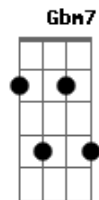

# MC Delry - Vento Leva

tom:

A

Intro: A7M Dbm7 Bm7 E7  
A7M Dbm7 Bm7 E7

[Primeira Parte]

A7M Dbm7  
Na beira da praia tudo aconteceu  
Bm7 E7  
Olhei nos teus olhos e você pro meu  
A7M Dbm7  
Tentei disfarçar mas não pude conter  
Bm7 E7  
Mal sabe eu que estou amando você  
A7M Dbm7  
Preciso saber se vai refletir  
Bm7 E7  
Pensei nesse amor que nasceu em mim  
A7M Dbm7 Bm7  
A distancia não vai impedir eu nasci pra você  
A7M A7  
E você nasceu pra mim

[Solo] A7M Dbm7 Bm7 E7

A7M Dbm7  
Na beira da praia tudo aconteceu

© ukulele-chords.com

© ukulele-chords.com

Bm7 E7  
Olhei nos teus olhos e você pro meu  
A7M Dbm7  
Tentei disfarçar mas não pude conter  
Bm7 E7  
Mal sabe eu que estou amando você  
A7M Dbm7  
Preciso saber se vai refletir  
Bm7 E7  
Pensei nesse amor que nasceu pra mim  
A7M Dbm7 Bm7  
A distancia não vai impedir eu nasci pra você  
A7M A7  
E você nasceu pra mim