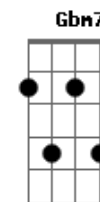

MC Delry - Vento Leva

tom:

A

Intro: A7M Dbm7 Bm7 E7
A7M Dbm7 Bm7 E7

[Primeira Parte]

A7M Dbm7
Na beira da praia tudo aconteceu
Bm7 E7
Olhei nos teus olhos e você pro meu
A7M Dbm7
Tentei disfarçar mas não pude conter
Bm7 E7
Mal sabe eu que estou amando você
A7M Dbm7
Preciso saber se vai refletir
Bm7 E7
Pensei nesse amor que nasceu em mim
A7M Dbm7 Bm7
A distancia não vai impedir eu nasci pra você
A7M A7
E você nasceu pra mim

[Refrão]

D7M Dbm7
Minha Sereia minha fonte de prazer
Gbm7 B7 A7
É a coisa mais linda que Deus pode trazer
D7M Dbm7
Minha Sereia minha fonte de prazer
Gbm7 B7 A7
É a coisa mais linda que Deus pode trazer

[Solo] A7M Dbm7 Bm7 E7

A7M Dbm7
Na beira da praia tudo aconteceu

Acordes

© ukulele-chords.com

© ukulele-chords.com

© ukulele-chords.com

© ukulele-chords.com

© ukulele-chords.com

© ukulele-chords.com

© ukulele-chords.com

© ukulele-chords.com

© ukulele-chords.com

Bm7 E7
Olhei nos teus olhos e você pro meu
A7M Dbm7
Tentei disfarçar mas não pude conter
Bm7 E7
Mal sabe eu que estou amando você
A7M Dbm7
Preciso saber se vai refletir
Bm7 E7
Pensei nesse amor que nasceu pra mim
A7M Dbm7 Bm7
A distancia não vai impedir eu nasci pra você
A7M A7
E você nasceu pra mim