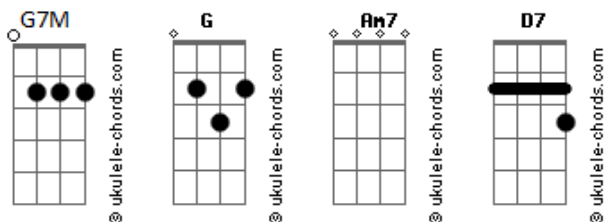

MC Delry - Sua Imagem

tom:

Intro: G7M G Am7 D7
G7M G Am7 D7

[Primeira Parte]

G7M G Acordei tão cedo pensando em você
Am7 D7 Não sai da cabeça mas vou te esquecer
G7M G Abro a janela vejo tua imagem
Am7 Estou aqui sozinho morto de saudade
D7 E onde está você?
G7M Ando nessa chuva a te procurar
G Am7 D7 Olho na esquina você não esta preciso lhe dizer

[Refrão]

G7M Será que é melhor pra mim
G Am7 Eu te esquecer eu vou lutar pra te amar
D7 Pra conquistar você
G7M Será que é melhor pra mim
G Am7 Eu te esquecer eu vou lutar pra te amar
D7 Pra conquistar você

[Segunda Parte]

G7M G Acordei tão cedo pensando em você
Am7 D7 Não sai da cabeça mas vou te esquecer
G7M G Abro a janela vejo tua imagem
Am7 Estou aqui sozinho morto de saudade
D7 E onde está você?
G7M Ando nessa chuva a te procurar
G Am7 D7 Olho na esquina você não esta preciso lhe dizer

Acordes

[Refrão]

G7M Será que é melhor pra mim
G Am7 Eu te esquecer eu vou lutar pra te amar
D7 Pra conquistar você
G7M Será que é melhor pra mim
G Am7 Eu te esquecer eu vou lutar pra te amar
D7 Pra conquistar você

[Terceira Parte]

G7M G Abro a janela vejo tua imagem
Am7 Estou aqui sozinho morto de saudade
D7 E onde está você?
G7M Ando nessa chuva a te procurar
G Am7 D7 Olho na esquina você não esta preciso lhe dizer

[Refrão final]

G7M Será que é melhor pra mim
G Am7 Eu te esquecer eu vou lutar pra te amar
D7 Pra conquistar você
G7M Será que é melhor pra mim
G Am7 Eu te esquecer eu vou lutar pra te amar
D7 Pra conquistar você
G7M Será que é melhor pra mim
G Am7 Eu te esquecer eu vou lutar pra te amar
D7 Pra conquistar você