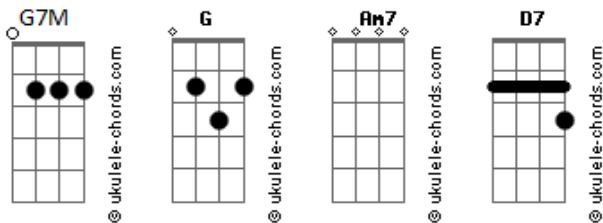

MC Delry - Sua Imagem

tom:

Intro: G7M G Am7 D7
G7M G Am7 D7

[Primeira Parte]

G7M G Acordei tão cedo pensando em você
Am7 D7 Não sai da cabeça mas vou te esquecer
G7M G Abro a janela vejo tua imagem
Am7 Estou aqui sozinho morto de saudade
D7 E onde está você?
G7M Ando nessa chuva a te procurar
G Am7 D7 Olho na esquina você não esta preciso lhe dizer

[Refrão]

G7M Será que é melhor pra mim
G Am7 Eu te esquecer eu vou lutar pra te amar
D7 Pra conquistar você
G7M Será que é melhor pra mim
G Am7 Eu te esquecer eu vou lutar pra te amar
D7 Pra conquistar você

[Segunda Parte]

G7M G Acordei tão cedo pensando em você
Am7 D7 Não sai da cabeça mas vou te esquecer
G7M G Abro a janela vejo tua imagem
Am7 Estou aqui sozinho morto de saudade
D7 E onde está você?
G7M Ando nessa chuva a te procurar
G Am7 D7 Olho na esquina você não esta preciso lhe dizer

Acordes

[Refrão]

G7M Será que é melhor pra mim
G Am7 Eu te esquecer eu vou lutar pra te amar
D7 Pra conquistar você
G7M Será que é melhor pra mim
G Am7 Eu te esquecer eu vou lutar pra te amar
D7 Pra conquistar você

[Terceira Parte]

G7M G Abro a janela vejo tua imagem
Am7 Estou aqui sozinho morto de saudade
D7 E onde está você?
G7M Ando nessa chuva a te procurar
G Am7 D7 Olho na esquina você não esta preciso lhe dizer

[Refrão final]

G7M Será que é melhor pra mim
G Am7 Eu te esquecer eu vou lutar pra te amar
D7 Pra conquistar você
G7M Será que é melhor pra mim
G Am7 Eu te esquecer eu vou lutar pra te amar
D7 Pra conquistar você
G7M Será que é melhor pra mim
G Am7 Eu te esquecer eu vou lutar pra te amar
D7 Pra conquistar você