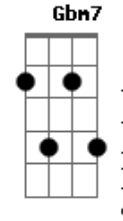

MC Delry - Castigo

tom:

Intro: D D7M D A D7M D D7M D

[Primeira Parte]

D D7M Gbm7
Sei que você gosta de me provocar
B7 A
Meu coração só pensa em te amar
D Gbm7
Mas quando a gente briga só você que tem razão
B7 A
Propostas indecentes machuca o coração
D D7M Gbm7
Sei que você gosta de me provocar
B7 A
Meu coração só pensa em te amar
D Gbm7
Mas quando a gente briga só você que tem razão
B7 A
Propostas indecentes machuca o coração

[Refrão]

A7M Gbm7
No jogo do amor eu jogo pra ganhar
B7 D7M
Mas quando a gente perdi é duro suportar
A7M Gbm7
Você briga comigo só me da castigo
B7 D7M
Você sabe fazer de mim o que bem quer
A7M Gbm7
No jogo do amor eu jogo pra ganhar
B7 D7M
Mas quando a gente perdi é duro suportar
A7M Gbm7
Você briga comigo só me da castigo
B7 D7M

Acordes

Você sabe fazer de mim o que bem quer

[Terceira Parte]

D D7M Gbm7
Sei que você gosta de me provocar
B7 A
Meu coração só pensa em te amar
D Gbm7
Mas quando a gente briga só você que tem razão
B7 A
Propostas indecentes machuca o coração

A7M Gbm7
No jogo do amor eu jogo pra ganhar
B7 D7M
Mas quando a gente perdi é duro suportar
A7M Gbm7
Você briga comigo só me da castigo
B7 D7M
Você sabe fazer de mim o que bem quer