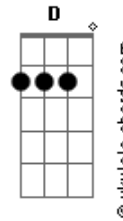

MC Delry - Castigo

tom:

Intro: D D7M D A D7M D D7M D

[Primeira Parte]

D D7M Gbm7
Sei que você gosta de me provocar
B7 A
Meu coração só pensa em te amar
D Gbm7
Mas quando a gente briga só você que tem razão
B7 A
Propostas indecentes machuca o coração
D D7M Gbm7
Sei que você gosta de me provocar
B7 A
Meu coração só pensa em te amar
D Gbm7
Mas quando a gente briga só você que tem razão
B7 A
Propostas indecentes machuca o coração

[Refrão]

A7M Gbm7
No jogo do amor eu jogo pra ganhar
B7 D7M
Mas quando a gente perdi é duro suportar
A7M Gbm7
Você briga comigo só me da castigo
B7 D7M
Você sabe fazer de mim o que bem quer
A7M Gbm7
No jogo do amor eu jogo pra ganhar
B7 D7M
Mas quando a gente perdi é duro suportar
A7M Gbm7
Você briga comigo só me da castigo
B7 D7M

Acordes

Você sabe fazer de mim o que bem quer

[Terceira Parte]

D D7M Gbm7
Sei que você gosta de me provocar
B7 A
Meu coração só pensa em te amar
D Gbm7
Mas quando a gente briga só você que tem razão
B7 A
Propostas indecentes machuca o coração

A7M Gbm7
No jogo do amor eu jogo pra ganhar
B7 D7M
Mas quando a gente perdi é duro suportar
A7M Gbm7
Você briga comigo só me da castigo
B7 D7M
Você sabe fazer de mim o que bem quer