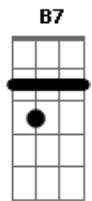

© ukulele-chords.com

Você sabe fazer de mim o que bem quer

[Terceira Parte]

D D7M Gbm7
Sei que você gosta de me provocar
B7 A
Meu coração só pensa em te amar
D Gbm7
Mas quando a gente briga só você que tem razão
B7 A
Propostas indecentes machuca o coração

[Refrão]

A7M Gbm7
No jogo do amor eu jogo pra ganhar
B7 D7M
Mas quando a gente perdi é duro suportar
A7M Gbm7
Você briga comigo só me da castigo
B7 D7M
Você sabe fazer de mim o que bem quer

A7M Gbm7
No jogo do amor eu jogo pra ganhar
B7 D7M
Mas quando a gente perdi é duro suportar
A7M Gbm7
Você briga comigo só me da castigo
B7 D7M
Você sabe fazer de mim o que bem quer

A7M Gbm7
No jogo do amor eu jogo pra ganhar
B7 D7M
Mas quando a gente perdi é duro suportar
A7M Gbm7
Você briga comigo só me da castigo
B7 D7M
Você sabe fazer de mim o que bem quer