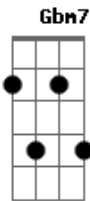

© ukulele-chords.com