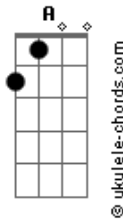

MC Delry - Castigo

tom:

Intro: D D7M D A D7M D D7M D

[Primeira Parte]

D D7M Gbm7
Sei que você gosta de me provocar
B7 A
Meu coração só pensa em te amar
D Gbm7
Mas quando a gente briga só você que tem razão
B7 A
Propostas indecentes machuca o coração
D D7M Gbm7
Sei que você gosta de me provocar
B7 A
Meu coração só pensa em te amar
D Gbm7
Mas quando a gente briga só você que tem razão
B7 A
Propostas indecentes machuca o coração

[Refrão]

A7M Gbm7
No jogo do amor eu jogo pra ganhar
B7 D7M
Mas quando a gente perdi é duro suportar
A7M Gbm7
Você briga comigo só me da castigo
B7 D7M
Você sabe fazer de mim o que bem quer
A7M Gbm7
No jogo do amor eu jogo pra ganhar
B7 D7M
Mas quando a gente perdi é duro suportar
A7M Gbm7
Você briga comigo só me da castigo
B7 D7M

Acordes

Você sabe fazer de mim o que bem quer

[Terceira Parte]

D D7M Gbm7
Sei que você gosta de me provocar
B7 A
Meu coração só pensa em te amar
D Gbm7
Mas quando a gente briga só você que tem razão
B7 A
Propostas indecentes machuca o coração