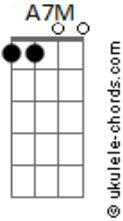

MC Delry - Castigo

tom:

Intro: D D7M D A D7M D D7M D

[Primeira Parte]

D D7M Gbm7
Sei que você gosta de me provocar
B7 A
Meu coração só pensa em te amar
D Gbm7
Mas quando a gente briga só você que tem razão
B7 A
Propostas indecentes machuca o coração
D D7M Gbm7
Sei que você gosta de me provocar
B7 A
Meu coração só pensa em te amar
D Gbm7
Mas quando a gente briga só você que tem razão
B7 A
Propostas indecentes machuca o coração

[Refrão]

A7M Gbm7
No jogo do amor eu jogo pra ganhar
B7 D7M
Mas quando a gente perdi é duro suportar
A7M Gbm7
Você briga comigo só me da castigo
B7 D7M
Você sabe fazer de mim o que bem quer
A7M Gbm7
No jogo do amor eu jogo pra ganhar
B7 D7M
Mas quando a gente perdi é duro suportar
A7M Gbm7
Você briga comigo só me da castigo
B7 D7M

Acordes

Você sabe fazer de mim o que bem quer

[Terceira Parte]

D D7M Gbm7
Sei que você gosta de me provocar
B7 A
Meu coração só pensa em te amar
D Gbm7
Mas quando a gente briga só você que tem razão
B7 A
Propostas indecentes machuca o coração