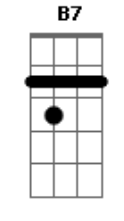

MC Delry - Castigo

tom:

Intro: D D7M D A D7M D D7M D

[Primeira Parte]

D D7M Gbm7
Sei que você gosta de me provocar
B7 A
Meu coração só pensa em te amar
D Gbm7
Mas quando a gente briga só você que tem razão
B7 A
Propostas indecentes machuca o coração
D D7M Gbm7
Sei que você gosta de me provocar
B7 A
Meu coração só pensa em te amar
D Gbm7
Mas quando a gente briga só você que tem razão
B7 A
Propostas indecentes machuca o coração

[Refrão]

A7M Gbm7
No jogo do amor eu jogo pra ganhar
B7 D7M
Mas quando a gente perdi é duro suportar
A7M Gbm7
Você briga comigo só me da castigo
B7 D7M
Você sabe fazer de mim o que bem quer
A7M Gbm7
No jogo do amor eu jogo pra ganhar
B7 D7M
Mas quando a gente perdi é duro suportar
A7M Gbm7
Você briga comigo só me da castigo
B7 D7M

Acordes

Você sabe fazer de mim o que bem quer

[Terceira Parte]

D D7M Gbm7
Sei que você gosta de me provocar
B7 A
Meu coração só pensa em te amar
D Gbm7
Mas quando a gente briga só você que tem razão
B7 A
Propostas indecentes machuca o coração

A7M Gbm7
No jogo do amor eu jogo pra ganhar
B7 D7M
Mas quando a gente perdi é duro suportar
A7M Gbm7
Você briga comigo só me da castigo
B7 D7M
Você sabe fazer de mim o que bem quer