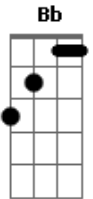

Mc Delano - Na Ponta Ela Fica

Tom: Bb
Intro:

É o Delano, caralho
 Delano lançou mais uma **Cm**
 Pra todas as novinhas **Dm** **Gm**
 Eu tô lançando mais uma **Cm**
 Pra todas as novinhas **Dm**

Gm
 Ela quica,ela para **Cm**
 Rebola,ela trava **Dm**
 Ela abre,ela fecha **Gm**
 Na ponta ela fica
 (3x)

Gm **Cm**

Acordes

© ukulele-chords.com

© ukulele-chords.com

© ukulele-chords.com

© ukulele-chords.com

Na na na na **Dm** **Gm**
 Pra todas as novinhas
 Pra todas novinhas **Cm**
 Pra todas moçada **Dm**
 Pra todas safadas **Gm**
 Pras mais sapequinhas **Cm**
 Ela quica,ela trava,para **Cm**
 Na ponta ela fica
Gm
 Ela quica,ela para **Cm**
 Rebola,ela trava **Dm**
 Ela abre,ela fecha **Gm**
 Na ponta ela fica
 (3x)