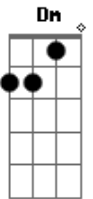

Mc Delano - Na Ponta Ela Fica

Tom: Bb
Intro:

É o Delano, caralho
 Delano lançou mais uma **Cm**
 Pra todas as novinhas **Dm** **Gm**
 Eu tô lançando mais uma **Cm**
 Pra todas as novinhas **Dm**

Gm
 Ela quica,ela para **Cm**
 Rebola,ela trava **Dm**
 Ela abre,ela fecha **Gm**
 Na ponta ela fica
 (3x)

Gm **Cm**

Acordes

© ukulele-chords.com

© ukulele-chords.com

© ukulele-chords.com

© ukulele-chords.com

Na na na na **Dm** **Gm**
 Pra todas as novinhas
 Pra todas novinhas **Cm**
 Pra todas moçada **Dm**
 Pra todas safadas **Gm**
 Pras mais sapequinhas **Cm**
 Ela quica,ela trava,para **Cm**
 Na ponta ela fica
Gm
 Ela quica,ela para **Cm**
 Rebola,ela trava **Dm**
 Ela abre,ela fecha **Gm**
 Na ponta ela fica
 (3x)