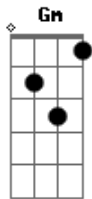

Mc Delano - Na Ponta Ela Fica

Tom: Bb
Intro:

É o Delano, caralho
 Delano lançou mais uma **Cm**
 Pra todas as novinhas **Dm** **Gm**
 Eu tô lançando mais uma **Cm**
 Pra todas as novinhas **Dm**

Gm
 Ela quica,ela para **Cm**
 Rebola,ela trava **Dm**
 Ela abre,ela fecha **Gm**
 Na ponta ela fica
 (3x)

Gm **Cm**

Acordes

© ukulele-chords.com

© ukulele-chords.com

© ukulele-chords.com

© ukulele-chords.com

Na na na na **Dm** **Gm**
 Pra todas as novinhas
 Pra todas novinhas **Cm**
 Pra todas moçada **Dm**
 Pra todas safadas **Gm**
 Pras mais sapequinhas **Cm**
 Ela quica,ela trava,para **Cm**
 Na ponta ela fica
Gm
 Ela quica,ela para **Cm**
 Rebola,ela trava **Dm**
 Ela abre,ela fecha **Gm**
 Na ponta ela fica
 (3x)