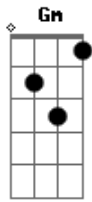

Mc Delano - Na Ponta Ela Fica

Tom: Bb
Intro:

É o Delano, caralho
 Delano lançou mais uma **Cm**
 Pra todas as novinhas **Dm** **Gm**
 Eu tô lançando mais uma **Cm**
 Pra todas as novinhas **Dm**

Gm
 Ela quica,ela para **Cm**
 Rebola,ela trava **Dm**
 Ela abre,ela fecha **Gm**
 Na ponta ela fica
 (3x)

Gm **Cm**

Acordes

© ukulele-chords.com

© ukulele-chords.com

© ukulele-chords.com

© ukulele-chords.com

Na na na na **Dm** **Gm**
 Pra todas as novinhas
 Pra todas novinhas **Cm**
 Pra todas moçada **Dm**
 Pra todas safadas **Gm**
 Pras mais sapequinhas **Cm**
 Ela quica,ela trava,para **Cm**
 Na ponta ela fica
Gm
 Ela quica,ela para **Cm**
 Rebola,ela trava **Dm**
 Ela abre,ela fecha **Gm**
 Na ponta ela fica
 (3x)