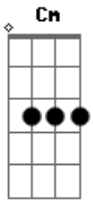

Mc Delano - Na Ponta Ela Fica

Tom: Bb
Intro:

É o Delano, caralho
 Delano lançou mais uma **Cm**
 Pra todas as novinhas **Dm** **Gm**
 Eu tô lançando mais uma **Cm**
 Pra todas as novinhas **Dm**

Gm
 Ela quica,ela para **Cm**
 Rebola,ela trava **Dm**
 Ela abre,ela fecha **Gm**
 Na ponta ela fica
 (3x)

Gm **Cm**

Acordes

© ukulele-chords.com

© ukulele-chords.com

© ukulele-chords.com

© ukulele-chords.com

Na na na na **Dm** **Gm**
 Pra todas as novinhas
 Pra todas novinhas **Cm**
 Pra todas moçada **Dm**
 Pra todas safadas **Gm**
 Pras mais sapequinhas **Cm**
 Ela quica,ela trava,para **Cm**
 Na ponta ela fica
Gm
 Ela quica,ela para **Cm**
 Rebola,ela trava **Dm**
 Ela abre,ela fecha **Gm**
 Na ponta ela fica
 (3x)