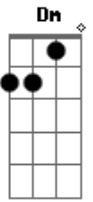

Mc Delano - Na Ponta Ela Fica

Tom: Bb
Intro:

É o Delano, caralho
 Delano lançou mais uma **Cm**
 Pra todas as novinhas **Dm** **Gm**
 Eu tô lançando mais uma **Cm**
 Pra todas as novinhas **Dm**

Gm
 Ela quica,ela para **Cm**
 Rebola,ela trava **Dm**
 Ela abre,ela fecha **Gm**
 Na ponta ela fica
 (3x)

Gm **Cm**

Acordes

© ukulele-chords.com

© ukulele-chords.com

© ukulele-chords.com

© ukulele-chords.com

Na na na na **Dm** **Gm**
 Pra todas as novinhas
 Pra todas novinhas **Cm**
 Pra todas moçada **Dm**
 Pra todas safadas **Gm**
 Pras mais sapequinhas **Cm**
 Ela quica,ela trava,para **Cm**
 Na ponta ela fica
Gm
 Ela quica,ela para **Cm**
 Rebola,ela trava **Dm**
 Ela abre,ela fecha **Gm**
 Na ponta ela fica
 (3x)