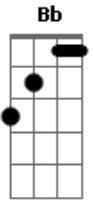

Mc Delano - Na Ponta Ela Fica

Tom: Bb
Intro:

É o Delano, caralho
 Delano lançou mais uma **Cm**
 Pra todas as novinhas **Dm** **Gm**
 Eu tô lançando mais uma **Cm**
 Pra todas as novinhas **Dm**

Gm
 Ela quica,ela para **Cm**
 Rebola,ela trava **Dm**
 Ela abre,ela fecha **Gm**
 Na ponta ela fica
 (3x)

Gm **Cm**

Acordes

© ukulele-chords.com

© ukulele-chords.com

© ukulele-chords.com

© ukulele-chords.com

Na na na na **Dm** **Gm**
 Pra todas as novinhas
 Pra todas novinhas **Cm**
 Pra todas moçada **Dm**
 Pra todas safadas **Gm**
 Pras mais sapequinhas **Cm**
 Ela quica,ela trava,para **Cm**
 Na ponta ela fica
Gm
 Ela quica,ela para **Cm**
 Rebola,ela trava **Dm**
 Ela abre,ela fecha **Gm**
 Na ponta ela fica
 (3x)