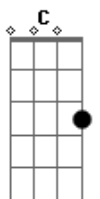

© ukulele-chords.com