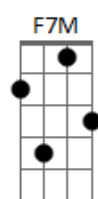

© ukulele-chords.com