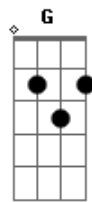

Mc Daleste - Mina de Vermelho

tom:

Intro: Am F C G

Am F
Quem é essa menina de vermelho?

G
Eu vim pro baile só pra ver ela

Rebolando até o chão

Am F
Usa dolce gabbana grife caro

C
Ela tem grana pra gasta, ela

G
Também usa louis vuitton

Am F
Quem é essa menina de vermelho?

C
Eu vim pro baile só pra ver ela

G
Rebolando até o chão

Am F
Usa dolce gabbana grife caro

C
Ela tem grana pra gasta, ela

G
Também usa louis vuitton

Am F
Ela gosta de praia, gosta de balada

Acordes

© ukulele-chords.com

© ukulele-chords.com

© ukulele-chords.com

© ukulele-chords.com

Principalmente de gastar dinheiro

Vai pro guaruja, mostra o beira-mar

G Am
Copacabana, rio de janeiro

F
Elas tem um cartão sem limite

C
Compra Chandon e forga de camaro

G
Põe a sandália gladiator

Am
Que eu me amarro

F
Ela mete mala de grife portada

C
Perfume 212

G
Unha desenhada ela é top de linha