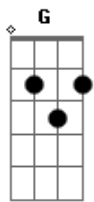

Mc Daleste - Mina de Vermelho

tom:

Intro: Am F C G

Am F
Quem é essa menina de vermelho?

G
Eu vim pro baile só pra ver ela

Rebolando até o chão

Am F
Usa dolce gabbana grife caro

C
Ela tem grana pra gasta, ela

G
Também usa louis vuitton

Am F
Quem é essa menina de vermelho?

C
Eu vim pro baile só pra ver ela

G
Rebolando até o chão

Am F
Usa dolce gabbana grife caro

C
Ela tem grana pra gasta, ela

G
Também usa louis vuitton

Am F
Ela gosta de praia, gosta de balada

Acordes

© ukulele-chords.com

© ukulele-chords.com

© ukulele-chords.com

© ukulele-chords.com

Principalmente de gastar dinheiro

G Am
Vai pro guaruja, mostra o beira-mar