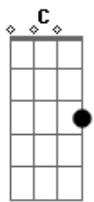

Mc Daleste - Mina de Vermelho

tom:

Intro: Am F C G

Am F
Quem é essa menina de vermelho?

G
Eu vim pro baile só pra ver ela

Rebolando até o chão

Am F
Usa dolce gabbana grife caro

C
Ela tem grana pra gasta, ela

G
Também usa louis vuitton

Am F
Quem é essa menina de vermelho?

C
Eu vim pro baile só pra ver ela

G
Rebolando até o chão

Am F
Usa dolce gabbana grife caro

C
Ela tem grana pra gasta, ela

G
Também usa louis vuitton

Am F
Ela gosta de praia, gosta de balada

Acordes

© ukulele-chords.com

© ukulele-chords.com

© ukulele-chords.com

© ukulele-chords.com

Principalmente de gastar dinheiro

G Am
Vai pro guaruja, mostra o beira-mar

Copacabana, rio de janeiro

F
Elas tem um cartão sem limite

C
Compra Chandon e forga de camaro

G
Põe a sandália gladiator

Am
Que eu me amarro

F
Ela mete mala de grife portada

C
Perfume 212

G
Unha desenhada ela é top de linha