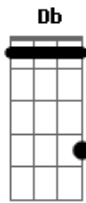

© ukulele-chords.com