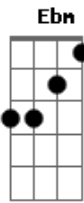

MC Brinquedo - Capim Canela

Tom: Gb
Intro: Gb Db Ebm B
Gb Db Ebm B

Gb Db
Tem um tipo de mato que chama capim canela
Ebm B
No quintal da vizinha esse aí se espalhou
Gb Db
Ela me contratou pra eu ir lá roçar pra ela
Ebm B
Mas o tanto de mato quando eu vi me assustou
Gb Db
Me deu tanta canseira que cheguei a tremer as pernas
Ebm B
Trabalho foi puxado, quase que o cabo quebrou
Gb Db
O sol tava escaldante e eu me sujando de terra
Ebm B
Roei capim canela e o menino até suou

(Gb Db Ebm B)
(Gb Db Ebm B)

Acordes

© ukulele-chords.com

© ukulele-chords.com

© ukulele-chords.com

© ukulele-chords.com