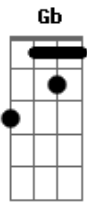

MC Brinquedo - Capim Canela

Tom: Gb
Intro: Gb Db Ebm B
Gb Db Ebm B

Gb Db
Tem um tipo de mato que chama capim canela
Ebm B
No quintal da vizinha esse aí se espalhou
Gb Db
Ela me contratou pra eu ir lá roçar pra ela
Ebm B
Mas o tanto de mato quando eu vi me assustou
Gb Db
Me deu tanta canseira que cheguei a tremer as pernas
Ebm B
Trabalho foi puxado, quase que o cabo quebrou
Gb Db
O sol tava escaldante e eu me sujando de terra
Ebm B
Roei capim canela e o menino até suou

[Refrão]

Gb Db
Serviço garantido, ela achou legal
Ebm B
Roei capim canela a tarde inteira no quintal
Gb Db
Serviço garantido, ela achou legal
Ebm B
Roei capim canela a tarde inteira no quintal
Gb Db
Roei capim-ca, capim-ca, capim canela
Ebm B
Roei capim-ca, capim-ca, capim canela
Gb Db
Roei capim-ca, capim-ca, capim canela
Ebm B
Roei capim canela a tarde inteira no quintal

(Gb Db Ebm B)
(Gb Db Ebm B)

Acordes