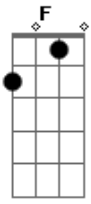

© ukulele-chords.com

© ukulele-chords.com