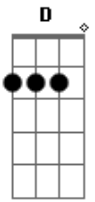

Biel - PIPA VOADA

Tom: D

Bm
Eu tô olhando você de cima embaixo
Gbm
Analisando a medida pra ver se eu me encaixo
Bm
Eu quero ver se você é mesmo louca
Gbm
Se pega fogo de jeito embaixo da roupa mas

Bm
Não se engana, não sou pra casar
Gbm
Se liga que eu vou te pegar, cuidado não pode gamar
Bm

Aproveita não vou repetir
Gbm
Novinha não vai se iludir

Bm
Eu sou da rua, pipa voadora
Gbm
Cheio de linha, liso,
Mas te deixo apaixonada

Bm
Eu sou da rua, pipa voadora
Gbm
Cerol finin, mas eu sei que você gosta assim **Bm**

Acordes

© ukulele-chords.com