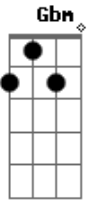

© ukulele-chords.com