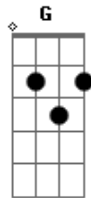

Ludmilla - Sem Querer

Tom: C

Intro: Am C G Dm

As noites nas baladas ^{Am C G Dm}

Sem querer ^{Am}
 Roubei seu coração ^C
 Desculpa, meu amor ^G
 Não tive a intenção ^{Dm}

Por favor ^{Am}
 Desgoste de mim ^C
 Pois eu não mereço ^G
 Ser amada assim ^{Dm}

As noites nas baladas ^{Am C G Dm}
 As noites nas baladas ^{Am C G Dm}

Acordes

© ukulele-chords.com

© ukulele-chords.com

© ukulele-chords.com

© ukulele-chords.com