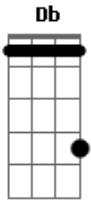

Anitta - Som do Coração

Tom: Db

Intro 2x: Fm Cm

Fm
Eu vou dizer o que tenho no meu coração
Cm
Vou traduzir o que eu sinto por essa canção
Fm
Eu vou dizer o que tenho no meu coração
Cm
Não sei falar de amor, mas vou dar voz à emoção

Fm
Te vejo, perco o timbre, o tom
Cm
Nem sei se isso é bom
Fm
Me perco ao ouvir seu som
Cm
Meu corpo faz arrepiar

Fm
Te vejo, perco o meu olhar
Cm
O rumo do andar
Fm Cm
Me pego sem saber falar, só de pensar
Cm
Meu corpo faz arrepiar

Fm
Eu vou dizer o que eu sinto por você
Cm
Pouco tempo longe já começo a sofrer
Fm
Me liga e vem me ver
Confessa o teu querer
Cm
Eu sei que gosta tanto quanto eu de você

Fm
Me olha e diz que sim
Também se sente assim
Cm
Eu sei que não pode ficar longe de mim

Fm
Me liga e vem me ver
Confessa o teu querer
Cm
Eu sei que gosta tanto quanto eu de você
Fm
Me olha e diz que sim
Também se sente assim
Cm Fm
Eu sei que não pode ficar longe de mim
Cm
De mim
Fm Cm
Longe de mim, de mim .

Acordes

© ukulele-chords.com