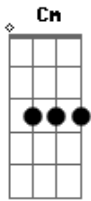

© ukulele-chords.com