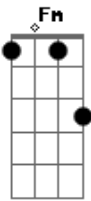

© ukulele-chords.com