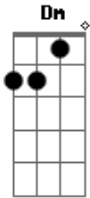

Anitta - Quem Sabe(Sem Você Não Sei Viver)

Tom: C

Intro.: C G Dm F 2x

C
Quem mandou você implicar comigo
G Am
Fazendo piadinhas se exibindo pros amigos
F G
Agora vai ter aguentar, a minha ironia
C
Me chamou no canto para conversar
G Am
Pediu desculpas, disse que era sem pensar
F G
E que não ia se repetir o que aconteceu ali

Dm
Me fiz de esperta ganhei muito chamego
F
Valorizei a cena ainda dei um baita gelo
C G

Só pra ver você, louquinho por mim

Dm
Te vi num desespero, até ficou vermelho
F G
Quem diria você apaixonado assim ...
C
Me encontro com você depois, quem sabe
G
Pra gente se entender
Ficar até tarde
Dm
Contando as estrelas do céu
F G
Fazer jura de amor virar lua de mel
C
Se você soubesse que eu nem ligo
G
Das suas brincadeira com seus amigos
Dm
Só faço isto pra te ouvir dizer:
F G C G Dm F 2x volta
ao inicio
Minha menina eu te amo, sem você não sei viver

Acordes

© ukulele-chords.com

© ukulele-chords.com

© ukulele-chords.com

© ukulele-chords.com

© ukulele-chords.com