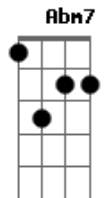

© ukulele-chords.com

© ukulele-chords.com