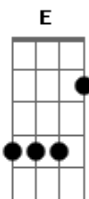

Anitta - Outra Vez(cover-naldo)

Tom: G

intro: Am7 D7 Bm7 E7

Am7
Tô me dando te querendo
D7 D
Te chamando me envolvendo
Bm7
Mas parece que nem liga
E7 E
Pro que eu sinto

Am7
Ai ai ai como eu te quero
D7 D
Minha vida é um caso sério
Bm7 E7 E
Como eu queria te ter do meu lado

Am7
Ter carinho e dar carinho
D7 D
Viver junto e não sozinho
Bm7 E7 E
e nada, nada...

Am7 D7 D
Nada é pra sempre,
Bm7 E7 E
Mas você eu queria outra vez
Am7 D7 D
Nada é pra sempre,
Bm7 E7 E
Mas você eu queria outra vez

Am7 D7 D
Uma hora a gente apanha
Bm7
Outra a gente gama,
B E7 E
gente vai vivendo por amor (2x)

Am7 D7 D
Nada é pra sempre,
Bm7 E7 E
Mas você eu queria outra vez
Am7 D7 D

Nada é pra sempre,
Bm7 E7 E
Mas você eu queria outra vez

Am7
Tô me dando te querendo
D7 D
Te chamando me envolvendo
Bm7
Mas parece que nem liga
E7 E
Pro que eu sinto

Am7
Ai ai ai como eu te quero
D7 E
Minha vida é um caso sério
Bm7 E7 E
Como eu queria te ter do meu lado

Am7
Ter carinho e dar carinho
D7
Viver junto e não sozinho
Bm7 E7
e nada, nada...

Am7 D7 D
Nada é pra sempre,
Bm7 E7 E
Mas você eu queria outra vez
Am7 D7 D
Nada é pra sempre,
Bm7 E7 E
Mas você eu queria outra vez

Am7 D7 D Bm7
Nada é pra sempre com você
E7 Am7
Tô querendo outra vez
Bm7
Como eu quero outra vez
E7 Am7
Tô querendo outra vez
D7 Bm7
Como eu quero outra vez
E7 Am7 D7 Bm7 E7 Am7
Tô querendo outra vez..

Acordes