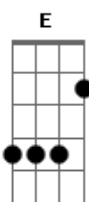

Anitta - Outra Vez(cover-naldo)

Tom: G

intro: Am7 D7 Bm7 E7

Am7
Tô me dando te querendo
D7 D
Te chamando me envolvendo
Bm7
Mas parece que nem liga
E7 E
Pro que eu sinto

Am7
Ai ai ai como eu te quero
D7 D
Minha vida é um caso sério
Bm7 E7 E
Como eu queria te ter do meu lado

Am7
Ter carinho e dar carinho
D7 D
Viver junto e não sozinho
Bm7 E7 E
e nada, nada...

Am7 D7 D
Nada é pra sempre,
Bm7 E7 E
Mas você eu queria outra vez
Am7 D7 D
Nada é pra sempre,
Bm7 E7 E
Mas você eu queria outra vez

Am7 D7 D
Uma hora a gente apanha
Bm7
Outra a gente gama,
B E7 E
gente vai vivendo por amor (2x)

Am7 D7 D
Nada é pra sempre,
Bm7 E7 E
Mas você eu queria outra vez
Am7 D7 D

Nada é pra sempre,
Bm7 E7 E
Mas você eu queria outra vez

Am7
Tô me dando te querendo
D7 D
Te chamando me envolvendo
Bm7
Mas parece que nem liga
E7 E
Pro que eu sinto

Am7
Ai ai ai como eu te quero
D7 E
Minha vida é um caso sério
Bm7 E7 E
Como eu queria te ter do meu lado

Am7
Ter carinho e dar carinho
D7
Viver junto e não sozinho
Bm7 E7
e nada, nada...

Am7 D7 D
Nada é pra sempre,
Bm7 E7 E
Mas você eu queria outra vez
Am7 D7 D
Nada é pra sempre,
Bm7 E7 E
Mas você eu queria outra vez

Am7 D7 D Bm7
Nada é pra sempre com você
E7 Am7
Tô querendo outra vez
Bm7
Como eu quero outra vez
E7 Am7
Tô querendo outra vez
D7 Bm7
Como eu quero outra vez
E7 Am7 D7 Bm7 E7 Am7
Tô querendo outra vez..

Acordes