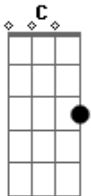

Anitta - Não Para

Tom: C
Intro: Dm Am

Dm
Hoje cê pode chegar, que eu tô querendo
Am
Cê pode até só olhar, mas hoje eu quero, vem
Dm
Aproveita que hoje eu tô querendo
Am
Pode chegar e não para

Dm
É só por hoje que eu estou querendo
Am
A gente pira, se acaba, vai descendo, vem
Dm
Se tu aguenta, descobre o meu talento
Am

Pode chegar e não para

Dm Am
Viu, eu vim pra ficar
Dm Am
Abre pra eu passar
Dm Am
Vai ter que respeitar
Dm
Não para não
Vai, não para, não para não

Dm
Vem que a gente vai mostrar para o que veio
Am
Vem que a gente vai mostrar para o que veio
Dm
Vem, que no final a gente chega e pega fogo
Am
Pode chegar e não para

Acordes

© ukulele-chords.com