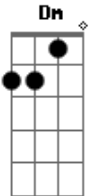

© ukulele-chords.com