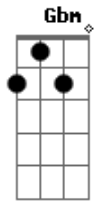

© ukulele-chords.com