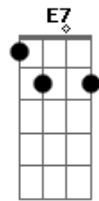

© ukulele-chords.com