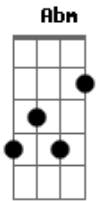

© ukulele-chords.com

© ukulele-chords.com