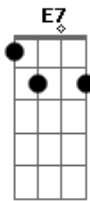

© ukulele-chords.com