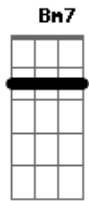

© ukulele-chords.com