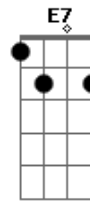

© ukulele-chords.com