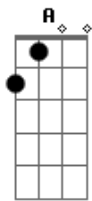

Anitta - Menina Má

Tom: A

Intro 2x: Dbm Abm Gbm Abm

Dbm Abm
Me olha e deseja que eu veja,
Gbm
Mas já digo: "Não vai rolar!".
Abm Dbm
Agora é tarde pra você querer me ganhar.
Rebolo e te olho,
Abm Gbm
Mas eu não quero mais ficar.
Abm Dbm
Admito que acho graça em ver você babar.

A Abm Gbm
Vem, se deixa render!
Bm7 E7 A
Vou como sereia naufragar você.
Abm Gbm
Satisfaço o meu prazer.
Abm
Te provocar e deixar você querer.
A Abm
Agora eu vou me vingar: Menina má.
Gbm Bm7 E7
Vou provocar, vou descer e vou instigar.
A Abm
Me pede beijo, desejo. Não vou beijar.
Gbm Abm
Pode sonhar! Sou uma menina má.

Acordes