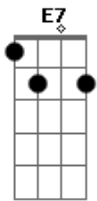

© ukulele-chords.com