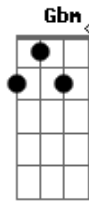

© ukulele-chords.com