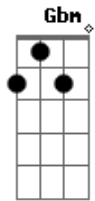

© ukulele-chords.com