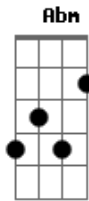

© ukulele-chords.com