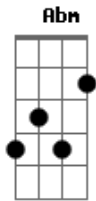

© ukulele-chords.com

© ukulele-chords.com