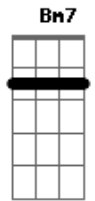

Anitta - Menina Má

Tom: A

Intro 2x: Dbm Abm Gbm Abm

Dbm Abm
Me olha e deseja que eu veja,
Gbm
Mas já digo: "Não vai rolar!".
Abm Dbm
Agora é tarde pra você querer me ganhar.
Rebolo e te olho,
Abm Gbm
Mas eu não quero mais ficar.
Abm Dbm
Admito que acho graça em ver você babar.

A Abm Gbm
Vem, se deixa render!
Bm7 E7 A
Vou como sereia naufragar você.
Abm Gbm
Satisfaço o meu prazer.
Abm
Te provocar e deixar você querer.
A Abm
Agora eu vou me vingar: Menina má.
Gbm Bm7 E7
Vou provocar, vou descer e vou instigar.
A Abm
Me pede beijo, desejo. Não vou beijar.
Gbm Abm
Pode sonhar! Sou uma menina má.

Acordes

© ukulele-chords.com

© ukulele-chords.com

© ukulele-chords.com

© ukulele-chords.com

© ukulele-chords.com

© ukulele-chords.com