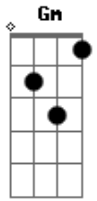

© ukulele-chords.com