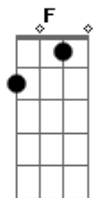

Anitta - Eu Sou Assim

Tom: F

Dm Gm
Yeah yeah yeah yeah
Dm Gm
Yeah yeah yeah yeah
Dm Gm Dm Gm
Yeah yeah yeah yeah yeah

Dm
Eu sou assim
Gm Dm
Meio desligada, desinteressada, se alguém vem me falar de amor
Dm
Eu sou assim
Gm Dm Gm
Totalmente atendida na minha parada, porque eu me dou valor
Dm
Eu sou assim
Gm Dm
Não vou dando perna pra você parar de achar que eu sou chata,
que eu sou rude
Dm
Eu sou assim
Gm
Eu sou rebelde, mas eu tenho causa
Dm Gm
Eu sou careta, mas eu tenho atitude

Dm Gm Dm Gm
Mas ó, gosto de bala com papel, 'cê' sabe do que to falando
Dm Gm Dm Gm

Mas ó, não vem tirar onda comigo, porque na minha casa eu mando

Dm Gm Dm Gm
Eu não sou dessas que vou te ligar, de madrugada por você chorar
Dm Gm Dm
Eu não espero faço acontecer, é só desconfiar, eu sou pior do que você

Dm Gm Dm Gm
Deixa rolar, deixa que eu faço do meu jeito
Dm Gm Dm Gm
Deixa rolar, se quer fazer então faz direito
Dm Gm Dm Gm
Deixa rolar, deixa que eu faço do meu jeito
Dm Gm Dm Gm
Deixa rolar, se quer fazer então faz direito

Dm Gm
Yeah yeah yeah yeah
Dm Gm
Yeah yeah yeah yeah (No Final 2x)
Dm Gm Dm Gm
Yeah yeah yeah yeah yeah yeah

Dm Gm
Yeah yeah yeah yeah
Dm Gm
Yeah yeah yeah yeah (No Final 2x Tbm)
Dm Gm Dm Gm
Yeah yeah yeah yeah yeah yeah

(Repete Tudo)

Acordes

© ukulele-chords.com