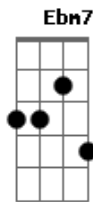

© ukulele-chords.com