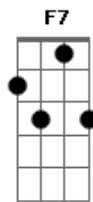

© ukulele-chords.com