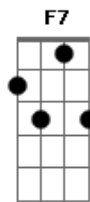

© ukulele-chords.com