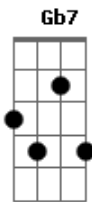

© ukulele-chords.com