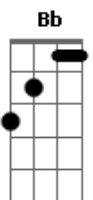

Dm7 Cm7
Mas se eu chegar tu se garante
Bb
Que eu não gosto de moleque
A
Pega mas não gruda, que eu não sou chiclete
Dm7 Cm7
Não tô afim de história, conversa fiada
Bb
Eu tô querendo um homem
A
Cachorro eu tenho em casa

Dm7
Vem vem
Cm7
Eu tô preparada pra te dominar
Bb
Vai vai
A
Vai na frente que eu já tô chegando lá
Dm7
Vem vem
Cm7
Chega com vontade, mostra sua pegada
Bb
Eu tô querendo um homem
A
Cachorro eu tenho em casa
Dm7
Vem vem
Cm7
Eu tô preparada pra te dominar
Bb
Vai vai
A7
Vai na frente que eu já tô chegando lá
Dm7
Vem vem
Cm7
Chega com vontade, mostra sua pegada
Bb
Eu tô querendo um homem
A7

Cachorro eu tenho em casa

Dm
Hoje eu tô perigosa
Cm
Hoje eu tô venenosa
Bb A
E me bateu uma vontade louca de fazer
Dm
Nada de papo torto
Cm
Eu sei jogar o jogo
Bb A
Fica ligado que o meu alvo pode ser você

Dm7 Cm7
Mas se eu chegar tu se garante
Bb
Que eu não gosto de moleque
A7
Pega mas não gruda, que eu não sou chiclete
Dm7 Cm7
Não tô afim de história, conversa fiada
Bb
Eu tô querendo um homem
A7
Cachorro eu tenho em casa

Dm7
Vem vem
Cm7
Eu tô preparada pra te dominar
Bb
Vai vai
A7
Vai na frente que eu já tô chegando lá
Dm7
Vem vem
Cm7
Chega com vontade, mostra sua pegada
Bb
Eu tô querendo um homem
A7
Cachorro eu tenho em casa

Dm7
Vem vem
Cm7
Eu tô preparada pra te dominar
Bb
Vai vai
A7
Vai na frente que eu já tô chegando lá
Dm7
Vem vem
Cm7
Chega com vontade, mostra sua pegada
Bb
Eu tô querendo um homem
A7
Cachorro eu tenho em casa

FINAL: Dm7 Cm7 Bb A7 (2x)

Acordes

© ukulele-chords.com