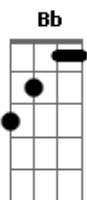

Dm7 Cm7
Mas se eu chegar tu se garante
Bb
Que eu não gosto de moleque
A
Pega mas não gruda, que eu não sou chiclete
Dm7 Cm7
Não tô afim de história, conversa fiada
Bb
Eu tô querendo um homem
A
Cachorro eu tenho em casa

Dm7
Vem vem
Cm7
Eu tô preparada pra te dominar
Bb
Vai vai
A
Vai na frente que eu já tô chegando lá
Dm7
Vem vem
Cm7
Chega com vontade, mostra sua pegada
Bb
Eu tô querendo um homem
A
Cachorro eu tenho em casa
Dm7
Vem vem
Cm7
Eu tô preparada pra te dominar
Bb
Vai vai
A7
Vai na frente que eu já tô chegando lá
Dm7
Vem vem
Cm7
Chega com vontade, mostra sua pegada
Bb
Eu tô querendo um homem
A7

Cachorro eu tenho em casa

Dm
Hoje eu tô perigosa
Cm
Hoje eu tô venenosa
Bb A
E me bateu uma vontade louca de fazer
Dm
Nada de papo torto
Cm
Eu sei jogar o jogo
Bb A
Fica ligado que o meu alvo pode ser você

Dm7 Cm7
Mas se eu chegar tu se garante
Bb
Que eu não gosto de moleque
A7
Pega mas não gruda, que eu não sou chiclete
Dm7 Cm7
Não tô afim de história, conversa fiada
Bb
Eu tô querendo um homem
A7
Cachorro eu tenho em casa

Dm7
Vem vem
Cm7
Eu tô preparada pra te dominar
Bb
Vai vai
A7
Vai na frente que eu já tô chegando lá
Dm7
Vem vem
Cm7
Chega com vontade, mostra sua pegada
Bb
Eu tô querendo um homem
A7
Cachorro eu tenho em casa

Dm7
Vem vem
Cm7
Eu tô preparada pra te dominar
Bb
Vai vai
A7
Vai na frente que eu já tô chegando lá
Dm7
Vem vem
Cm7
Chega com vontade, mostra sua pegada
Bb
Eu tô querendo um homem
A7
Cachorro eu tenho em casa

FINAL: Dm7 Cm7 Bb A7 (2x)

Acordes