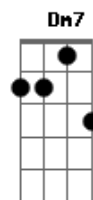

© ukulele-chords.com