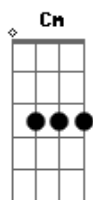

Anitta - Cachorro Eu Tenho Em Casa

Tom: Bb

Intro x4: Dm Cm Bb A

Dm
Hoje eu tô perigosa
Cm
Hoje eu tô venenosa
Bb A7
E me bateu uma vontade louca de fazer
Dm
Nada de papo torto
Cm
Eu sei jogar o jogo
Bb A7
Fica ligado que o meu alvo pode ser você

Dm7
Vem vem
Cm7
Eu tô preparada pra te dominar
Bb
Vai vai
A
Vai na frente que eu já tô chegando lá
Dm7
Vem vem
Cm7
Chega com vontade, mostra sua pegada
Bb
Eu tô querendo um homem
A
Cachorro eu tenho em casa
Dm7
Vem vem
Cm7
Eu tô preparada pra te dominar
Bb
Vai vai
A7
Vai na frente que eu já tô chegando lá
Dm7
Vem vem
Cm7
Chega com vontade, mostra sua pegada
Bb
Eu tô querendo um homem
A7

Dm7
Vem vem
Cm7
Eu tô preparada pra te dominar
Bb
Vai vai
A7
Vai na frente que eu já tô chegando lá
Dm7
Vem vem
Cm7
Chega com vontade, mostra sua pegada
Bb
Eu tô querendo um homem
A7
Cachorro eu tenho em casa

FINAL: Dm7 Cm7 Bb A7 (2x)

Acordes

© ukulele-chords.com

© ukulele-chords.com

© ukulele-chords.com

© ukulele-chords.com

© ukulele-chords.com

© ukulele-chords.com