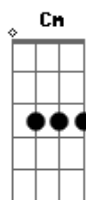

Anitta - Cachorro Eu Tenho Em Casa

Tom: Bb

Intro x4: Dm Cm Bb A

Dm
Hoje eu tô perigosa
Cm
Hoje eu tô venenosa
Bb A7
E me bateu uma vontade louca de fazer
Dm
Nada de papo torto
Cm
Eu sei jogar o jogo
Bb A7
Fica ligado que o meu alvo pode ser você

Dm7
Vem vem
Cm7
Eu tô preparada pra te dominar
Bb
Vai vai
A
Vai na frente que eu já tô chegando lá
Dm7
Vem vem
Cm7
Chega com vontade, mostra sua pegada
Bb
Eu tô querendo um homem
A
Cachorro eu tenho em casa
Dm7
Vem vem
Cm7
Eu tô preparada pra te dominar
Bb
Vai vai
A7
Vai na frente que eu já tô chegando lá
Dm7
Vem vem
Cm7
Chega com vontade, mostra sua pegada
Bb
Eu tô querendo um homem
A7

Dm7
Vem vem
Cm7
Eu tô preparada pra te dominar
Bb
Vai vai
A7
Vai na frente que eu já tô chegando lá
Dm7
Vem vem
Cm7
Chega com vontade, mostra sua pegada
Bb
Eu tô querendo um homem
A7
Cachorro eu tenho em casa

FINAL: Dm7 Cm7 Bb A7 (2x)

Acordes

© ukulele-chords.com

© ukulele-chords.com

© ukulele-chords.com

© ukulele-chords.com

© ukulele-chords.com

© ukulele-chords.com