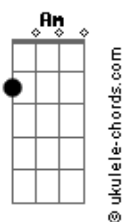

Anitta - Blá Blá Blá

Tom: Gb

(acordes na forma do tom C)

Capostrate na 6ª casa

Refrão:

Am Dm
Vou rebolar só porque você não gosta
Am Dm
Se não quiser me olhar, vira de costas
Am
Você vai ter que aturar
Dm
Porque eu vim pra te provocar
F E7
E para de falar "blá blá blá"

Am Dm
Você achou que não tinha nada a perder
F E7
Que eu fosse boba assim pra obedecer
Am Dm
Até que teu beijo é bom
F
Mas vê se abaixa o tom
E7
Você não manda em mim O jogo é assim

Am Dm

Acordes

Eu avisei que não ia mais te dar moral
F E7
A fila andou e você foi pro final
Am Dm
Até que teu beijo é bom
F
Mas vê se abaixa o tom
E7
Você não manda em mim O jogo é...
Am Dm
Até que você faz bem
F
Mas eu sou de ninguém
E7
Sabe o que aconteceu Você perdeu

Refrão:

Am Dm
Vou rebolar só porque você não gosta
Am Dm
Se não quiser me olhar, vira de costas
Am
Você vai ter que aturar
Dm
Porque eu vim pra te provocar
F E7
E para de falar "blá blá blá"

(Repete tudo)