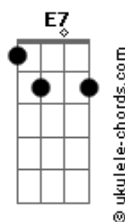

Anitta - Blá Blá Blá

Tom: Gb

(acordes na forma do tom C)

Capostrate na 6ª casa

Refrão:

Am Dm
Vou rebolar só porque você não gosta
Am Dm
Se não quiser me olhar, vira de costas
Am
Você vai ter que aturar
Dm
Porque eu vim pra te provocar
F E7
E para de falar "blá blá blá"

Am Dm
Você achou que não tinha nada a perder
F E7
Que eu fosse boba assim pra obedecer
Am Dm
Até que teu beijo é bom
F
Mas vê se abaixa o tom
E7
Você não manda em mim O jogo é assim

Am Dm

Acordes

Eu avisei que não ia mais te dar moral
F E7
A fila andou e você foi pro final
Am Dm
Até que teu beijo é bom
F
Mas vê se abaixa o tom
E7
Você não manda em mim O jogo é...
Am Dm
Até que você faz bem
F
Mas eu sou de ninguém
E7
Sabe o que aconteceu Você perdeu

Refrão:

Am Dm
Vou rebolar só porque você não gosta
Am Dm
Se não quiser me olhar, vira de costas
Am
Você vai ter que aturar
Dm
Porque eu vim pra te provocar
F E7
E para de falar "blá blá blá"

(Repete tudo)