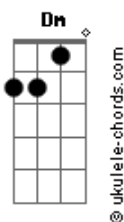

Anitta - Blá Blá Blá

Tom: Gb

(acordes na forma do tom C)

Capostrate na 6ª casa

Refrão:

Am Dm
Vou rebolar só porque você não gosta
Am Dm
Se não quiser me olhar, vira de costas
Am
Você vai ter que aturar
Dm
Porque eu vim pra te provocar
F E7
E para de falar "blá blá blá"

Am Dm
Você achou que não tinha nada a perder
F E7
Que eu fosse boba assim pra obedecer
Am Dm
Até que teu beijo é bom
F
Mas vê se abaixa o tom
E7
Você não manda em mim O jogo é assim

Am Dm

Acordes

Eu avisei que não ia mais te dar moral
F E7
A fila andou e você foi pro final
Am Dm
Até que teu beijo é bom
F
Mas vê se abaixa o tom
E7
Você não manda em mim O jogo é...
Am Dm
Até que você faz bem
F
Mas eu sou de ninguém
E7
Sabe o que aconteceu Você perdeu

Refrão:

Am Dm
Vou rebolar só porque você não gosta
Am Dm
Se não quiser me olhar, vira de costas
Am
Você vai ter que aturar
Dm
Porque eu vim pra te provocar
F E7
E para de falar "blá blá blá"

(Repete tudo)