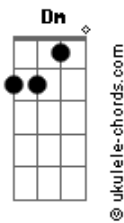

Anitta - Blá Blá Blá

Tom: Gb

(acordes na forma do tom C)

Capostrate na 6ª casa

Refrão:

Am7 Dm
 Vou rebolar só porque você não gosta
 Am7 Dm
 Se não quiser me olhar, vira de costas
 Am7
 Você vai ter que aturar
 Dm
 Porque eu vim pra te provocar
 F E7
 E para de falar "blá blá blá"

Am7 Dm
 Você achou que não tinha nada a perder
 F E7
 Que eu fosse boba assim pra obedecer
 Am7 Dm
 Até que teu beijo é bom
 F
 Mas vê se abaixa o tom
 E7
 Você não manda em mim O jogo é assim

Am7 Dm

Acordes