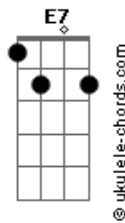

Anitta - Blá Blá Blá

Tom: Gb

(acordes na forma do tom C)

Capostrate na 6ª casa

Refrão:

Am7 Dm
Vou rebolar só porque você não gosta
Am7 Dm
Se não quiser me olhar, vira de costas
Am7
Você vai ter que aturar
Dm
Porque eu vim pra te provocar
F E7
E para de falar "blá blá blá"

Am7 Dm
Você achou que não tinha nada a perder
F E7
Que eu fosse boba assim pra obedecer
Am7 Dm
Até que teu beijo é bom
F
Mas vê se abaixa o tom
E7
Você não manda em mim O jogo é assim

Am7 Dm

Acordes

Eu avisei que não ia mais te dar moral
F E7
A fila andou e você foi pro final
Am7 Dm
Até que teu beijo é bom
F
Mas vê se abaixa o tom
E7
Você não manda em mim O jogo é...
Am7 Dm
Até que você faz bem
F
Mas eu sou de ninguém
E7
Sabe o que aconteceu Você perdeu

Refrão:

Am7 Dm
Vou rebolar só porque você não gosta
Am7 Dm
Se não quiser me olhar, vira de costas
Am7
Você vai ter que aturar
Dm
Porque eu vim pra te provocar
F E7
E para de falar "blá blá blá"

(Repete tudo)