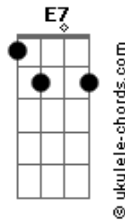

Anitta - Blá Blá Blá

Tom: Gb

(acordes na forma do tom C)

Capostrate na 6ª casa

Refrão:

Am7 Dm
 Vou rebolar só porque você não gosta
 Am7 Dm
 Se não quiser me olhar, vira de costas
 Am7
 Você vai ter que aturar
 Dm
 Porque eu vim pra te provocar
 F E7
 E para de falar "blá blá blá"

Am7 Dm
 Você achou que não tinha nada a perder
 F E7
 Que eu fosse boba assim pra obedecer
 Am7 Dm
 Até que teu beijo é bom
 F
 Mas vê se abaixa o tom
 E7
 Você não manda em mim O jogo é assim

Am7 Dm

Acordes