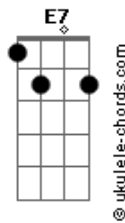

Anitta - Blá Blá Blá

Tom: Gb

(acordes na forma do tom C)

Capostrate na 6ª casa

Refrão:

Am7 Dm
 Vou rebolar só porque você não gosta
 Am7 Dm
 Se não quiser me olhar, vira de costas
 Am7
 Você vai ter que aturar
 Dm
 Porque eu vim pra te provocar
 F E7
 E para de falar "blá blá blá"

Am7 Dm
 Você achou que não tinha nada a perder
 F E7
 Que eu fosse boba assim pra obedecer
 Am7 Dm
 Até que teu beijo é bom
 F
 Mas vê se abaixa o tom
 E7
 Você não manda em mim O jogo é assim

Am7 Dm

Acordes