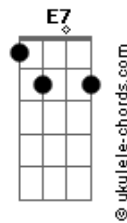

Anitta - Blá Blá Blá

Tom: Gb

(acordes na forma do tom C)

Capostrate na 6ª casa

Refrão:

Am7 Dm
 Vou rebolar só porque você não gosta
 Am7 Dm
 Se não quiser me olhar, vira de costas
 Am7
 Você vai ter que aturar
 Dm
 Porque eu vim pra te provocar
 F E7
 E para de falar "blá blá blá"

Am7 Dm
 Você achou que não tinha nada a perder
 F E7
 Que eu fosse boba assim pra obedecer
 Am7 Dm
 Até que teu beijo é bom
 F
 Mas vê se abaixa o tom
 E7
 Você não manda em mim O jogo é assim

Am7 Dm

Acordes