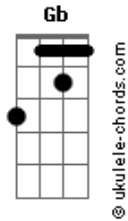

Anitta - Blá Blá Blá

Tom: Gb

(acordes na forma do tom C)

Capostrate na 6ª casa

Refrão:

Am7 Dm
 Vou rebolar só porque você não gosta
 Am7 Dm
 Se não quiser me olhar, vira de costas
 Am7
 Você vai ter que aturar
 Dm
 Porque eu vim pra te provocar
 F E7
 E para de falar "blá blá blá"

Am7 Dm
 Você achou que não tinha nada a perder
 F E7
 Que eu fosse boba assim pra obedecer
 Am7 Dm
 Até que teu beijo é bom
 F
 Mas vê se abaixa o tom
 E7
 Você não manda em mim O jogo é assim

Am7 Dm

Acordes