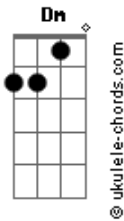

Anitta - Blá Blá Blá

Tom: Gb

(acordes na forma do tom C)

Capostrate na 6ª casa

Refrão:

Am7 Dm
 Vou rebolar só porque você não gosta
 Am7 Dm
 Se não quiser me olhar, vira de costas
 Am7
 Você vai ter que aturar
 Dm
 Porque eu vim pra te provocar
 F E7
 E para de falar "blá blá blá"

Am7 Dm
 Você achou que não tinha nada a perder
 F E7
 Que eu fosse boba assim pra obedecer
 Am7 Dm
 Até que teu beijo é bom
 F
 Mas vê se abaixa o tom
 E7
 Você não manda em mim O jogo é assim

Am7 Dm

Acordes