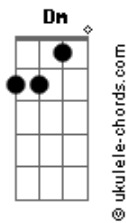

Anitta - Blá Blá Blá

Tom: Gb

(acordes na forma do tom C)

Capostrate na 6ª casa

Refrão:

Am7 Dm
 Vou rebolar só porque você não gosta
 Am7 Dm
 Se não quiser me olhar, vira de costas
 Am7
 Você vai ter que aturar
 Dm
 Porque eu vim pra te provocar
 F E7
 E para de falar "blá blá blá"

Am7 Dm
 Você achou que não tinha nada a perder
 F E7
 Que eu fosse boba assim pra obedecer
 Am7 Dm
 Até que teu beijo é bom
 F
 Mas vê se abaixa o tom
 E7
 Você não manda em mim O jogo é assim

Am7 Dm

Acordes