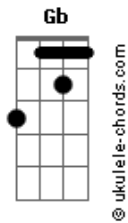

Anitta - Blá Blá Blá

Tom: Gb

(acordes na forma do tom C)

Capostrate na 6ª casa

Refrão:

Am7 Dm
Vou rebolar só porque você não gosta
Am7 Dm
Se não quiser me olhar, vira de costas
Am7
Você vai ter que aturar
Dm
Porque eu vim pra te provocar
F E7
E para de falar "blá blá blá"

Am7 Dm
Você achou que não tinha nada a perder
F E7
Que eu fosse boba assim pra obedecer
Am7 Dm
Até que teu beijo é bom
F
Mas vê se abaixa o tom
E7
Você não manda em mim O jogo é assim

Am7 Dm

Acordes

Eu avisei que não ia mais te dar moral
F E7
A fila andou e você foi pro final
Am7 Dm
Até que teu beijo é bom
F
Mas vê se abaixa o tom
E7
Você não manda em mim O jogo é...
Am7 Dm
Até que você faz bem
F
Mas eu sou de ninguém
E7
Sabe o que aconteceu Você perdeu

Refrão:

Am7 Dm
Vou rebolar só porque você não gosta
Am7 Dm
Se não quiser me olhar, vira de costas
Am7
Você vai ter que aturar
Dm
Porque eu vim pra te provocar
F E7
E para de falar "blá blá blá"

(Repete tudo)