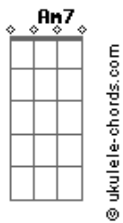

Anitta - Blá Blá Blá

Tom: Gb

(acordes na forma do tom C)

Capostrate na 6ª casa

Refrão:

Am7 Dm
 Vou rebolar só porque você não gosta
 Am7 Dm
 Se não quiser me olhar, vira de costas
 Am7
 Você vai ter que aturar
 Dm
 Porque eu vim pra te provocar
 F E7
 E para de falar "blá blá blá"

Am7 Dm
 Você achou que não tinha nada a perder
 F E7
 Que eu fosse boba assim pra obedecer
 Am7 Dm
 Até que teu beijo é bom
 F
 Mas vê se abaixa o tom
 E7
 Você não manda em mim O jogo é assim

Am7 Dm

Acordes