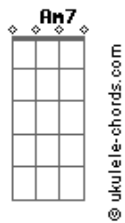

Anitta - Blá Blá Blá

Tom: Gb

(acordes na forma do tom C)

Capostrate na 6ª casa

Refrão:

Am7 Dm
Vou rebolar só porque você não gosta
Am7 Dm
Se não quiser me olhar, vira de costas
Am7
Você vai ter que aturar
Dm
Porque eu vim pra te provocar
F E7
E para de falar "blá blá blá"

Am7 Dm
Você achou que não tinha nada a perder
F E7
Que eu fosse boba assim pra obedecer
Am7 Dm
Até que teu beijo é bom
F
Mas vê se abaixa o tom
E7
Você não manda em mim O jogo é assim

Am7 Dm

Acordes

Eu avisei que não ia mais te dar moral
F E7
A fila andou e você foi pro final
Am7 Dm
Até que teu beijo é bom
F
Mas vê se abaixa o tom
E7
Você não manda em mim O jogo é...
Am7 Dm
Até que você faz bem
F
Mas eu sou de ninguém
E7
Sabe o que aconteceu Você perdeu

Refrão:

Am7 Dm
Vou rebolar só porque você não gosta
Am7 Dm
Se não quiser me olhar, vira de costas
Am7
Você vai ter que aturar
Dm
Porque eu vim pra te provocar
F E7
E para de falar "blá blá blá"

(Repete tudo)