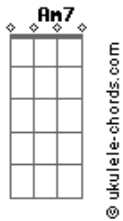

Anitta - Blá Blá Blá

Tom: Gb

(acordes na forma do tom C)

Capostrate na 6ª casa

Refrão:

Am7 Dm
 Vou rebolar só porque você não gosta
 Am7 Dm
 Se não quiser me olhar, vira de costas
 Am7
 Você vai ter que aturar
 Dm
 Porque eu vim pra te provocar
 F E7
 E para de falar "blá blá blá"

Am7 Dm
 Você achou que não tinha nada a perder
 F E7
 Que eu fosse boba assim pra obedecer
 Am7 Dm
 Até que teu beijo é bom
 F
 Mas vê se abaixa o tom
 E7
 Você não manda em mim O jogo é assim

Am7 Dm

Acordes