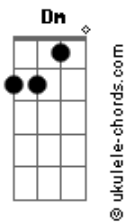

Anitta - Blá Blá Blá

Tom: Gb

(acordes na forma do tom C)

Capostrate na 6ª casa

Refrão:

Am7 Dm
Vou rebolar só porque você não gosta
Am7 Dm
Se não quiser me olhar, vira de costas
Am7
Você vai ter que aturar
Dm
Porque eu vim pra te provocar
F E7
E para de falar "blá blá blá"

Am7 Dm
Você achou que não tinha nada a perder
F E7
Que eu fosse boba assim pra obedecer
Am7 Dm
Até que teu beijo é bom
F
Mas vê se abaixa o tom
E7
Você não manda em mim O jogo é assim

Am7 Dm

Acordes

Eu avisei que não ia mais te dar moral
F E7
A fila andou e você foi pro final
Am7 Dm
Até que teu beijo é bom
F
Mas vê se abaixa o tom
E7
Você não manda em mim O jogo é...
Am7 Dm
Até que você faz bem
F
Mas eu sou de ninguém
E7
Sabe o que aconteceu Você perdeu

Refrão:

Am7 Dm
Vou rebolar só porque você não gosta
Am7 Dm
Se não quiser me olhar, vira de costas
Am7
Você vai ter que aturar
Dm
Porque eu vim pra te provocar
F E7
E para de falar "blá blá blá"

(Repete tudo)