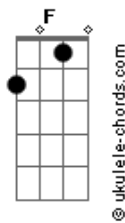

Anitta - Blá Blá Blá

Tom: Gb

(acordes na forma do tom C)

Capostrate na 6ª casa

Refrão:

Am7 Dm
Vou rebolar só porque você não gosta
Am7 Dm
Se não quiser me olhar, vira de costas
Am7
Você vai ter que aturar
Dm
Porque eu vim pra te provocar
F E7
E para de falar "blá blá blá"

Am7 Dm
Você achou que não tinha nada a perder
F E7
Que eu fosse boba assim pra obedecer
Am7 Dm
Até que teu beijo é bom
F
Mas vê se abaixa o tom
E7
Você não manda em mim O jogo é assim

Am7 Dm

Acordes

Eu avisei que não ia mais te dar moral
F E7
A fila andou e você foi pro final
Am7 Dm
Até que teu beijo é bom
F
Mas vê se abaixa o tom
E7
Você não manda em mim O jogo é...
Am7 Dm
Até que você faz bem
F
Mas eu sou de ninguém
E7
Sabe o que aconteceu Você perdeu

Refrão:

Am7 Dm
Vou rebolar só porque você não gosta
Am7 Dm
Se não quiser me olhar, vira de costas
Am7
Você vai ter que aturar
Dm
Porque eu vim pra te provocar
F E7
E para de falar "blá blá blá"

(Repete tudo)