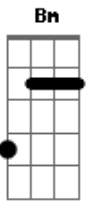

© ukulele-chords.com