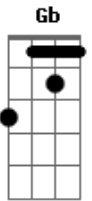

© ukulele-chords.com