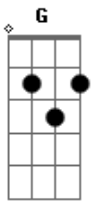

Anitta - Bang

Tom: G

G
 Vem na maldade com vontade
Gb
 chega encosta em mim
Bm
 Hoje eu quero e você sabe
Em
 que eu gosto assim
Em
 ah, ah, ah, ah, ah
Bm
 ah, ah, ah, ah, ah
Em
 ah, ah, ah, ah, ah
 ah, ah, ah, ah, ah

Bm **Em**
 Bang (bang) dei meu tiro certo em você
Bm
 Deixa que eu faço acontecer
Em
 Tem que ser assim pra me acompanhar
Gb
 pra chegar
Bm **Em**
 Então vem, não sou de fazer muita pressão
Bm
 Mas eu vou ficar na tua mão
Em
 Se você quiser não pode vacilar
Gb

G
 Vem na maldade com vontade
Gb
 chega encosta em mim
 Hoje eu quero e você sabe
Bm
 que eu gosto assim
Em
 ah, ah, ah, ah, ah
Bm
 ah, ah, ah, ah, ah
Em
 ah, ah, ah, ah, ah
 ah, ah, ah, ah, ah

Acordes