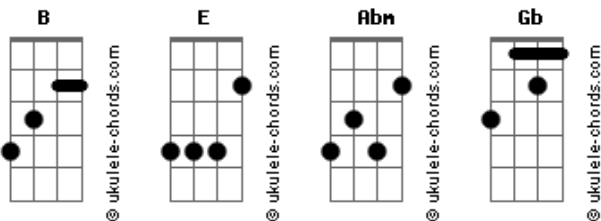

MBCV Portão - Tão Profundo

tom:

Intro: E B
[Primeira Parte]

E Abm
Nada nos separará
E Abm
Dos laços do Teu grande amor
E
De longe ouvimos o amor que chama
Abm
Paixão profunda, bondade e graça
Gb
Se derramando

[Refrão]

E
É tão profundo, tão imenso, e cobre-nos
B
Furioso, poderoso, abraça-nos
E
Só Ele pode devolver
B
A vida aos corações

[Segunda Parte]

E Abm
O pai que seu filho nos deu
E Abm
O filho que por todos morreu
E
Em nós derrama, amor e graça
Abm
E nos convida a Sua mesa
Gb
Nos alcançando

[Refrão]

E
É tão profundo, tão imenso, e cobre-nos
B
Furioso, poderoso, abraça-nos
E
Só Ele pode devolver

Acordes

B
A vida aos corações
E
É tão profundo, tão imenso, e cobre-nos
B
Furioso, poderoso, abraça-nos
E
Só Ele pode devolver
B
A vida aos corações

[RIFF] Abm Gb E
Abm Gb E

[Refrão]

E
É tão profundo, tão imenso, e cobre-nos
B
Furioso, poderoso, abraça-nos
E
Só Ele pode devolver
B
A vida aos corações
E
É tão profundo, tão imenso, e cobre-nos
B
Furioso, poderoso, abraça-nos
E
Só Ele pode devolver
B
A vida aos corações
E
É tão profundo, tão imenso, e cobre-nos
B
Furioso, poderoso, abraça-nos
E
Só Ele pode devolver
B
A vida aos corações
E
É tão profundo, tão imenso, e cobre-nos
B
Furioso, poderoso, abraça-nos
E
Só Ele pode devolver
B
A vida aos corações