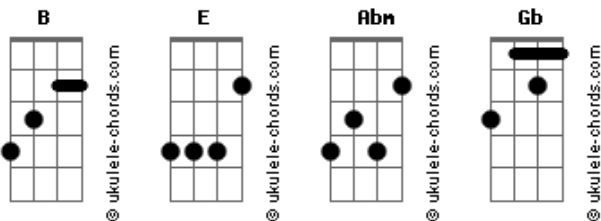

# MBCV Portão - Tão Profundo

tom:

Intro: E B

[Primeira Parte]

E Abm  
Nada nos separará  
E Abm  
Dos laços do Teu grande amor  
E  
De longe ouvimos o amor que chama  
Abm  
Paixão profunda, bondade e graça  
Gb  
Se derramando

[Refrão]

E  
É tão profundo, tão imenso, e cobre-nos  
B  
Furioso, poderoso, abraça-nos  
E  
Só Ele pode devolver  
B  
A vida aos corações

[Segunda Parte]

E Abm  
O pai que seu filho nos deu  
E Abm  
O filho que por todos morreu  
E  
Em nós derrama, amor e graça  
Abm  
E nos convida a Sua mesa  
Gb  
Nos alcançando

[Refrão]

E  
É tão profundo, tão imenso, e cobre-nos  
B  
Furioso, poderoso, abraça-nos  
E  
Só Ele pode devolver

## Acordes

B  
A vida aos corações  
E  
É tão profundo, tão imenso, e cobre-nos  
B  
Furioso, poderoso, abraça-nos  
E  
Só Ele pode devolver  
B  
A vida aos corações

[RIFF] Abm Gb E  
Abm Gb E

[Refrão]