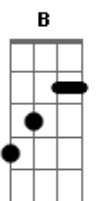

© ukulele-chords.com