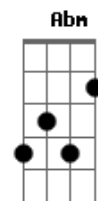

© ukulele-chords.com