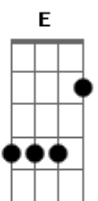

© ukulele-chords.com