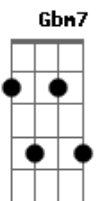

MBCV Portão - Eu Vou Construir / Oh Quão Lindo Esse Nome é (Pot-Pourri)

tom:

Intro: E B A E
E B A

E A7M
Digno desta canção só Tu és Senhor

E A7M
Digno do meu louvor só Tu és Senhor

E A7M
Digno da minha vida Tu és Senhor

Oh eu sou Teu Oh eu sou Teu

E A7M
Nome que é sobre todos é o Teu Jesus

E A7M
Fonte da salvação só Tu és Jesus

E A7M
Digno da minha vida Tu és Jesus

Oh eu sou Teu oh eu sou Teu

A
Santo

Gbm7
És incomparável

E
És inigualável

A
Abre os meus olhos, Senhor

A
Mostra quem Tu és

Gbm7 E
E enche o meu coração do amor

A
Que faz mudar o mundo

E A7M
Digno desta canção só Tu és Senhor

E A7M
Digno do meu louvor só Tu és Senhor

E A7M
Digno da minha vida Tu és Senhor

Oh eu sou Teu Oh eu sou Teu

E A7M
Nome que é sobre todos é o Teu Jesus

E A7M
Fonte da salvação só Tu és Jesus

E A7M
Digno da minha vida Tu és Jesus

Oh eu sou Teu oh eu sou Teu

A
Santo

Gbm7

És incomparável

E
És inigualável

A
Abre os meus olhos, Senhor

A
Mostra quem Tu és

Gbm7 E
E enche o meu coração do amor

A
Que faz mudar o mundo

(A B Dbm E)
(A B Dbm E)

A B Dbm
Eu vou construir minha vida em Ti

E
Tu és meu fundamento

A B Dbm
Eu vou confiar somente em Ti

E
Não vou ser abalado

A B
Venceu a morte o véu rasgou

Dbm Abm
Sobre o pecado triunfou

A B
Os céus declaram a tua glória

Dbm Abm
O Rei dos Reis ressuscitou

A B
És invencível, inigualável

Dbm Abm
Hoje e pra sempre reinará

A B
Teu é o reino, tua é a glória

Dbm Abm
Acima de todo o nome está

E
Poderoso esse nome é

B
Poderoso esse nome é

Dbm
Poderoso esse nome é

B A
O nome de Jesus meu rei

E
Poderoso esse nome é

B
Maior que tudo ele é

Dbm
Poderoso esse nome é

B A
O nome de Jesus

B A
O nome de Jesus

B A
O nome de Jesus

B A
O nome de Jesus

Acordes

© ukulele-chords.com

© ukulele-chords.com

© ukulele-chords.com

© ukulele-chords.com

© ukulele-chords.com

© ukulele-chords.com

© ukulele-chords.com

© ukulele-chords.com