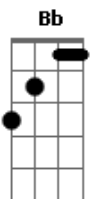

© ukulele-chords.com