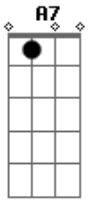

# Mazapan - Resfalosa de los animales

tom: D

El agüito con la emilia D  
 Se pusieron a refalar A7  
 La Emilia preocupada D  
 No se quiere ensuciar D

[Refrão]

iZapateo mi alma!  
A7 Refalosa de los animales D  
A7 En la granja de Don José D  
G Dónde aprendieron el baile D  
A7 Eso yo no lo sé. D  
D La chanchita con el burro

## Acordes

© ukulele-chords.com

© ukulele-chords.com

© ukulele-chords.com

Se pusieron a refalar A7  
 El burro muy educado D  
 Dice: "Te voy a enseñar" D

[Refrão]

D La gallina y el caballo A7  
 Se pusieron a refalar A7  
 La gallina le dice al oído D  
 "No te vaya yo a pisar" D  
 La gallina y el caballo A7  
 Se pusieron a refalar A7  
 El caballo que sabe mucho D  
 Le enseñó a cacarear D