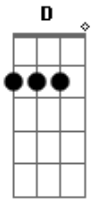

Mazapan - Resfalosa de los animales

tom: D

El agüito con la emilia D

Se pusieron a refalar A7

La Emilia preocupada D
No se quiere ensuciar D

[Refrão]

iZapateo mi alma!

Refalosa de los animales A7 D

En la granja de Don José A7 D

Dónde aprendieron el baile G D

Eso yo no lo sé. A7 D

La chanchita con el burro D

Acordes

© ukulele-chords.com

© ukulele-chords.com

© ukulele-chords.com