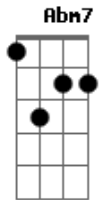

© ukulele-chords.com