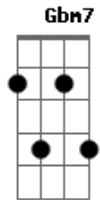

© ukulele-chords.com