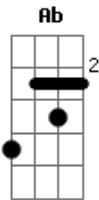

© ukulele-chords.com