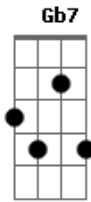

Maysa - Meu Mundo Caiu

Tom: **B**
Intro: (**Abm Ab7 Dbm Gb7 B7 E Bbm- Eb7 B7 E Dbm Gb7 Eb7**)

Meu mundo **Abm** caiu e me fez ficar assim **Gb7 B7**
Você conseguiu e agora diz que tem pena de mim **Eb7 Ab7**
Não sei se me explico bem eu nada pedi **Dbm Gb7**

Nem a você, nem a ninguém **B7 Eb7**
Não fui eu que caí **Abm**
Sei que você me entendeu **Gb7 B7 Bbm-**
Sei também que não vai se importar **Eb7**
Se o meu mundo caiu **Abm**
Eu que aprenda a levantar **Abm**

Acordes

© ukulele-chords.com

© ukulele-chords.com

© ukulele-chords.com

© ukulele-chords.com

© ukulele-chords.com

© ukulele-chords.com

© ukulele-chords.com

© ukulele-chords.com