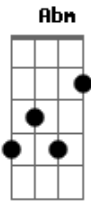

© ukulele-chords.com