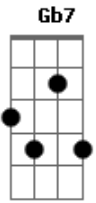

© ukulele-chords.com