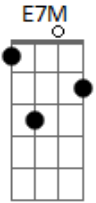

© ukulele-chords.com