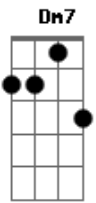

© ukulele-chords.com