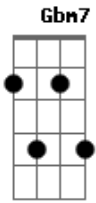

© ukulele-chords.com