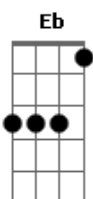

© ukulele-chords.com