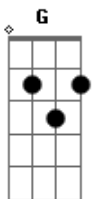

© ukulele-chords.com