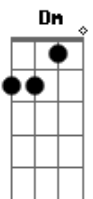

© ukulele-chords.com