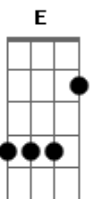

© ukulele-chords.com