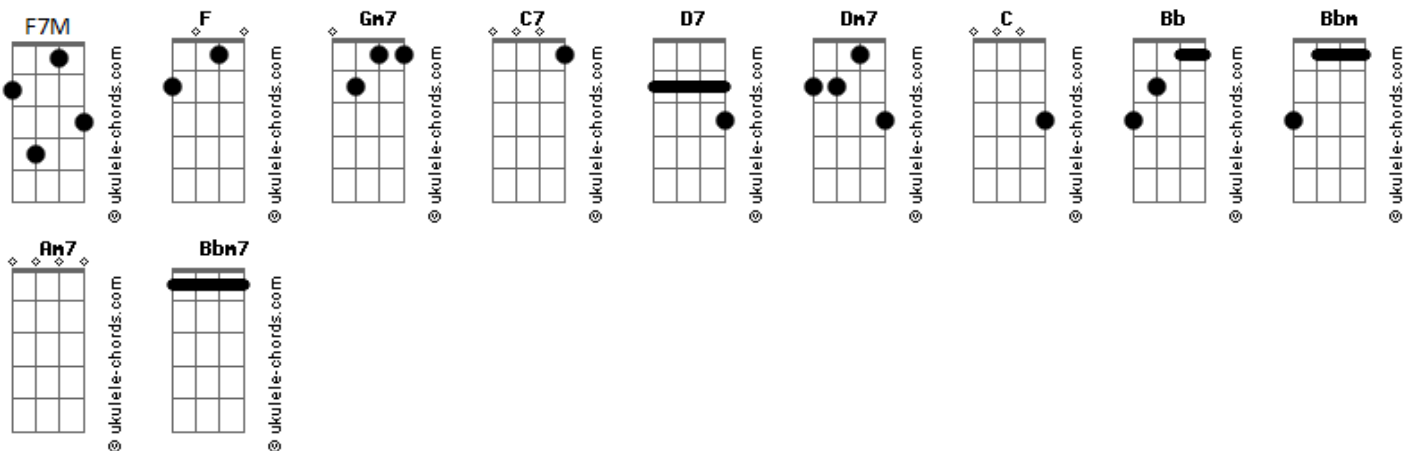

Maye - Tú

tom:

Intro: Gm7 C7 F F7M D7

[Primeira Parte]

Todo lo que viene yo lo pido
 En cada momento infinito
 Busco lo que escondes
 Tú me dices?donde
 Todo?lo que pasa?es relativo
 Pero cada vez que estoy?contigo
 El tiempo se detiene
 Y desapareces

[Refrão]

Y tú me das todo lo demás
 Yo quiero estar donde tú estas
 Amor eres tú, solo tú
 Y tú me das dodo lo demás
 Yo quiero estar donde tú estas
 Amor eres tú, ninguno como tú

[Segunda Parte]

Todo lo que dice un sólo beso
 Hace que se rinda el universo
 Como hacen los dioses
 Al caer la noche

Acordes

Para qué correr si no hay apuro
 Si es que cada vez que estamos juntos
 El tiempo se detiene
 Y desapareces

[Refrão]

Y tú me das todo lo demás
 Yo quiero estar donde tú estas
 Amor eres tú, solo tú
 Y tú me das dodo lo demás
 Yo quiero estar donde tú estas
 Amor eres tú, ninguno como tú

[Ponte]

Ya no me hace falta nada más
 Si lo más difícil de encontrar
 Lo encontré contigo
 (Gm7 C7 F7M)
 (Gm7 C7 Am7 D7)

[Final]

Ya no me hace falta nada más
 Si lo más difícil de encontrar
 Lo encontré contigo
 Y nadie más
 F7M Bbm7 F7M
 Mmm