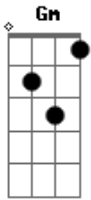

Maycon Almeida - Siga

tom:
Gm (forma dos acordes no tom de Em)
Capotraste na 3ª casa

Em
Você sempre faz tudo por ele
C
Coloca suas mãos no fogo
G
Eu sei cê gosta dele
D
E ele não dá valor pra você
Em C
Palavras de bom dia, mensagens a noite como foi seu dia
G
Não funciona com ele
D

E você não sabe o que fazer
Am C G D
Mas eu sei essa noite você vai ouvir umas coisas de mim

Am C Em
Mas preste atenção e escute-me

G D
Se isso não te faz bem, não sofre
Em
Só resista, não chores
C
Porque se amar é bem melhor pra você
G D Em
Pensamento distante e o tempo vai matar esse sentimento
C Bm
E no final, você vai ver

Acordes

© ukulele-chords.com