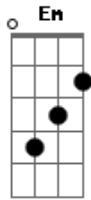

Maycon Almeida - Siga

tom:
Gm (forma dos acordes no tom de Em)
Capotraste na 3ª casa

Em
Você sempre faz tudo por ele
C
Coloca suas mãos no fogo
G
Eu sei cê gosta dele
D
E ele não dá valor pra você
Em C
Palavras de bom dia, mensagens a noite como foi seu dia
G
Não funciona com ele
D

E você não sabe o que fazer
Am C G D
Mas eu sei essa noite você vai ouvir umas coisas de mim

Am C Em
Mas preste atenção e escute-me

G D
Se isso não te faz bem, não sofre
Em
Só resista, não chores
C
Porque se amar é bem melhor pra você
G D Em
Pensamento distante e o tempo vai matar esse sentimento
C Bm
E no final, você vai ver

Acordes

© ukulele-chords.com

© ukulele-chords.com

© ukulele-chords.com

© ukulele-chords.com

© ukulele-chords.com

© ukulele-chords.com

© ukulele-chords.com