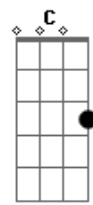

© ukulele-chords.com