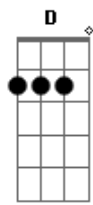

© ukulele-chords.com