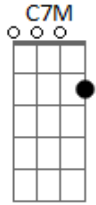

Mayck e Lyan - Segura Esse Peão

tom:

Intro: **Em7** **Em7** **A**

[Primeira Parte]

Em
A minha caminhonete
Em7
Já não toca mais som alto
Em7
Depois que me largou
A
Sofrimento aqui é mato

C **D** **G**
A culpa é do meu jeito bruto
D **Em** **D** **C**
Que não sabe amar direito, eu sei
D
Cê foi atrás do amor que eu tinha
Em

Acordes

© ukulele-chords.com