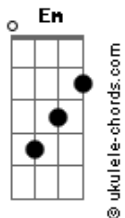

Mayck e Lyan - Segura Esse Peão

tom:

Intro: Em7 Em7 A

[Primeira Parte]

Em
A minha caminhonete
Em7
Já não toca mais som alto
Em7
Depois que me largou
A
Sofrimento aqui é mato

C D G
A culpa é do meu jeito bruto
D Em D C
Que não sabe amar direito, eu sei
D
Cê foi atrás do amor que eu tinha
Em

Acordes

Só não demonstrei

[Refrão]

C7M
Você ameaçou e fez
D
Eu que nem era de chorar, chorei
Bm
Cê me quebrou no meio
Em
Segura esse peão que o tombo vai ser feio
C7M
Você ameaçou e fez
D
Eu que nem era de chorar, chorei
Bm
Cê me quebrou no meio
Em
Segura esse peão que o tombo vai ser feio