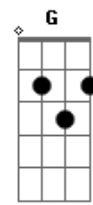

© ukulele-chords.com