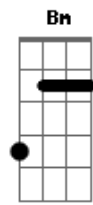

Mayck e Lyan - Segura Esse Peão

tom:

Intro: **Em7** **Em7** **A**

[Primeira Parte]

Em
A minha caminhonete
Em7
Já não toca mais som alto
Em7
Depois que me largou
A
Sofrimento aqui é mato

C **D** **G**
A culpa é do meu jeito bruto
D **Em** **D** **C**
Que não sabe amar direito, eu sei
D
Cê foi atrás do amor que eu tinha
Em

© ukulele-chords.com

Só não demonstrei

[Refrão]

C7M
Você ameaçou e fez
D
Eu que nem era de chorar, chorei
Bm
Cê me quebrou no meio
Em
Segura esse peão que o tombo vai ser feio
C7M
Você ameaçou e fez
D
Eu que nem era de chorar, chorei
Bm
Cê me quebrou no meio
Em
Segura esse peão que o tombo vai ser feio