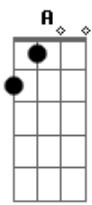

© ukulele-chords.com