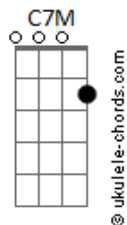

Mayck e Lyan - Segura Esse Peão

tom:

Intro: Em7 Em7 A

[Primeira Parte]

Em
A minha caminhonete
Em7
Já não toca mais som alto
Em7
Depois que me largou
A
Sofrimento aqui é mato

C D G
A culpa é do meu jeito bruto
D Em D C
Que não sabe amar direito, eu sei
D
Cê foi atrás do amor que eu tinha
Em

Acordes

Só não demonstrei

[Refrão]

C7M
Você ameaçou e fez
D
Eu que nem era de chorar, chorei
Bm
Cê me quebrou no meio
Em
Segura esse peão que o tombo vai ser feio
C7M
Você ameaçou e fez
D
Eu que nem era de chorar, chorei
Bm
Cê me quebrou no meio
Em
Segura esse peão que o tombo vai ser feio