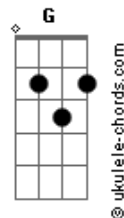

Mayck e Lyan - Segura Esse Peão

tom:

Intro: Em7 Em7 A

[Primeira Parte]

Em
A minha caminhonete
Em7
Já não toca mais som alto
Em7
Depois que me largou
A
Sofrimento aqui é mato

C D G
A culpa é do meu jeito bruto
D Em D C
Que não sabe amar direito, eu sei
D
Cê foi atrás do amor que eu tinha
Em

Acordes

Só não demonstrei

[Refrão]

C7M
Você ameaçou e fez
D
Eu que nem era de chorar, chorei
Bm
Cê me quebrou no meio
Em
Segura esse peão que o tombo vai ser feio
C7M
Você ameaçou e fez
D
Eu que nem era de chorar, chorei
Bm
Cê me quebrou no meio
Em
Segura esse peão que o tombo vai ser feio