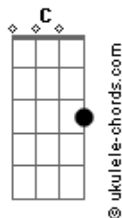

Mayck e Lyan - Segura Esse Peão

tom:

Intro: Em7 Em7 A

[Primeira Parte]

Em
A minha caminhonete
Em7
Já não toca mais som alto
Em7
Depois que me largou
A
Sofrimento aqui é mato

C D G
A culpa é do meu jeito bruto
D Em D C
Que não sabe amar direito, eu sei
D
Cê foi atrás do amor que eu tinha
Em

Acordes

Só não demonstrei

[Refrão]

C7M
Você ameaçou e fez
D
Eu que nem era de chorar, chorei
Bm
Cê me quebrou no meio
Em
Segura esse peão que o tombo vai ser feio
C7M
Você ameaçou e fez
D
Eu que nem era de chorar, chorei
Bm
Cê me quebrou no meio
Em
Segura esse peão que o tombo vai ser feio