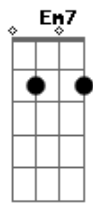

© ukulele-chords.com