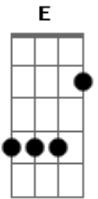

© ukulele-chords.com