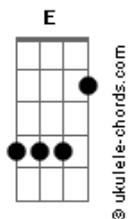

# Mayck e Lyan - Moda do Catira

tom:

E

Tô na dúvida cruel

Mas eita dúvida boa

Tô tendo que escolher

Entre a morena e a loira

Vou fazer uma proposta

Pra eu não perder nenhuma

Se organizar direitinho

E elas quiser, eu laço as duas

Morena bonita do cabelão

Do olhar safado que mata peão

Quando cê bota o chapelão

Cê dança catira no meu coração

Loirinha charmosa, cara de malvada

## Acordes

( E B7 E B7 E B7 E )

Uma é da cor do pecado

Não gosta de converseiro  
A outra é só o ouro

Mas tem coração de gelo

Tá ficando complicado  
A indecisão continua

Do jeito que o trem tá indo  
Eu vou ficar sem nenhuma