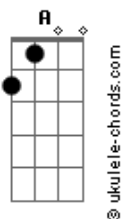

# Mayck e Lyan - Moda do Catira

tom:

E

Tô na dúvida cruel

Mas eita dúvida boa

Tô tendo que escolher

Entre a morena e a loira

Vou fazer uma proposta

Pra eu não perder nenhuma

Se organizar direitinho

E elas quiser, eu laço as duas

Morena bonita do cabelão

Do olhar safado que mata peão

Quando cê bota o chapelão

Cê dança catira no meu coração

Loirinha charmosa, cara de malvada

## Acordes

( E B7 E B7 E B7 E )

Uma é da cor do pecado

Não gosta de converseiro  
A outra é só o ouro

Mas tem coração de gelo

Tá ficando complicado  
A indecisão continua

Do jeito que o trem tá indo  
Eu vou ficar sem nenhuma