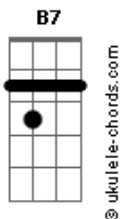

# Mayck e Lyan - Moda do Catira

tom:

E

Tô na dúvida cruel

Mas eita dúvida boa

Tô tendo que escolher

Entre a morena e a loira

Vou fazer uma proposta

Pra eu não perder nenhuma

Se organizar direitinho

E elas quiser, eu laço as duas

Morena bonita do cabelão

Do olhar safado que mata peão

Quando cê bota o chapelão

Cê dança catira no meu coração

Loirinha charmosa, cara de malvada

## Acordes

( E B7 E B7 E B7 E )

Uma é da cor do pecado

Não gosta de converseiro  
A outra é só o ouro

Mas tem coração de gelo

Tá ficando complicado  
A indecisão continua

Do jeito que o trem tá indo  
Eu vou ficar sem nenhuma