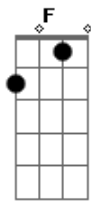

© ukulele-chords.com