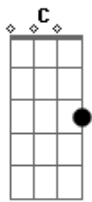

© ukulele-chords.com