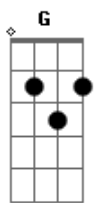

© ukulele-chords.com