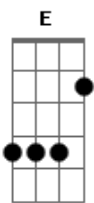

© ukulele-chords.com