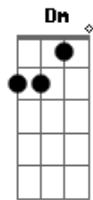

© ukulele-chords.com