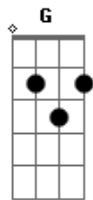

© ukulele-chords.com