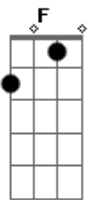

Mayara e Banda 737 - Jóia Perfeita

Tom: F

C G
Você fez o meu mundo
Am Em
Um lugar muito mais feliz
F C
Fez nascer em 1 segundo
Dm G
O amor dentro de mim
C G
Espantou o silêncio
Bb A
E fez meu coração bater
Dm F G
Descompassado e louco de querer

C
E é por isso que te amo
Am
E é por isso que acredito
Dm G
Que o gosto desse supra-sumo
Ab
Vai nos levar ao paraíso
C
E é por isso que eu te amo
Am
E é por isso que você
Dm
Pra sempre será o meu anjo
Ab G
O sol do meu amanhecer

Eb Bb
Essa coisa aqui dentro
Cm Eb
Era tudo que eu sonhei
Ab Eb
Seu amor é um alimento
Fm Bb
Que me faz sobreviver
Eb Bb
É a jóia perfeita
Db C
A minha febre de prazer
Fm Ab Bb
Que por milhões de anos quero ter

Eb
E é por isso que eu te amo
Cm
E é por isso que eu te digo

Fm
Até que a morte nos separe
B Bb
Eu vou estar bem junto a ti
Eb
E é por isso que eu te amo
Cm
E não consigo disfarçar
Fm
Um sentimento sobre-humano
B Bb
Essa vontade de te amar
Gm
Na alegria e dor
Nas lágrimas
Ab
Que vão se derramar
Fm Eb
Vou estar sempre por perto
Abm B Db Gb Ebm
Pra te confortar
Abm
Que o gosto desse supra-sumo
D Bb
Vai nos levar ao paraíso
Gb
E é por isso que eu te amo
Ebm
E é por isso que eu te digo
Abm
Até que a morte nos separe
D Bb
Eu vou estar bem junto a ti
Gb
E é por isso que te amo
Ebm
E é por isso que acredito
Abm
Que o gosto desse supra-sumo
D Bb
Vai nos levar ao paraíso
Gb
E é por isso que eu te amo
Ebm
E é por isso que eu te digo
Abm
Até que a morte nos separe
D Bb
Eu vou estar bem junto a ti
Gb
E é por isso que te amo

Acordes

© ukulele-chords.com