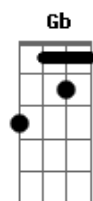

© ukulele-chords.com