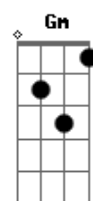

© ukulele-chords.com