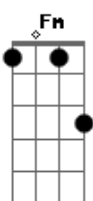

© ukulele-chords.com