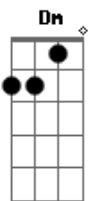

May e Gabi - Banco Dos Réus

tom: **F**

F
Eu conheço esse tipo de amor

Eu já passei por isso outras vezes

Dm
Estranhamente calmo

Mas eu sei que lá no fim tem dor

Bb
Começa com a roupa que incomoda

Depois acha a risada escandalosa

Gm
Vai dizer que não faço nada direito

C
E vai acabar

Bb
Com você me levando

Pro banco dos réus

E eu sem saber se é minha culpa

Gm

Acordes

© ukulele-chords.com

© ukulele-chords.com

© ukulele-chords.com

© ukulele-chords.com

© ukulele-chords.com

© ukulele-chords.com

Já sei que não vou ter defesa

Bb
A sentença vai ser a sua

F
Culpada