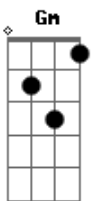

May e Gabi - Banco Dos Réus

tom: **F**

F
Eu conheço esse tipo de amor

Eu já passei por isso outras vezes

Dm
Estranhamente calmo

Mas eu sei que lá no fim tem dor

Bb
Começa com a roupa que incomoda

Depois acha a risada escandalosa

Gm
Vai dizer que não faço nada direito

C
E vai acabar

Bb
Com você me levando

Pro banco dos réus

E eu sem saber se é minha culpa

Gm

Acordes

© ukulele-chords.com

© ukulele-chords.com

© ukulele-chords.com

© ukulele-chords.com

© ukulele-chords.com

© ukulele-chords.com

Já sei que não vou ter defesa

Bb
A sentença vai ser a sua

F
Culpada